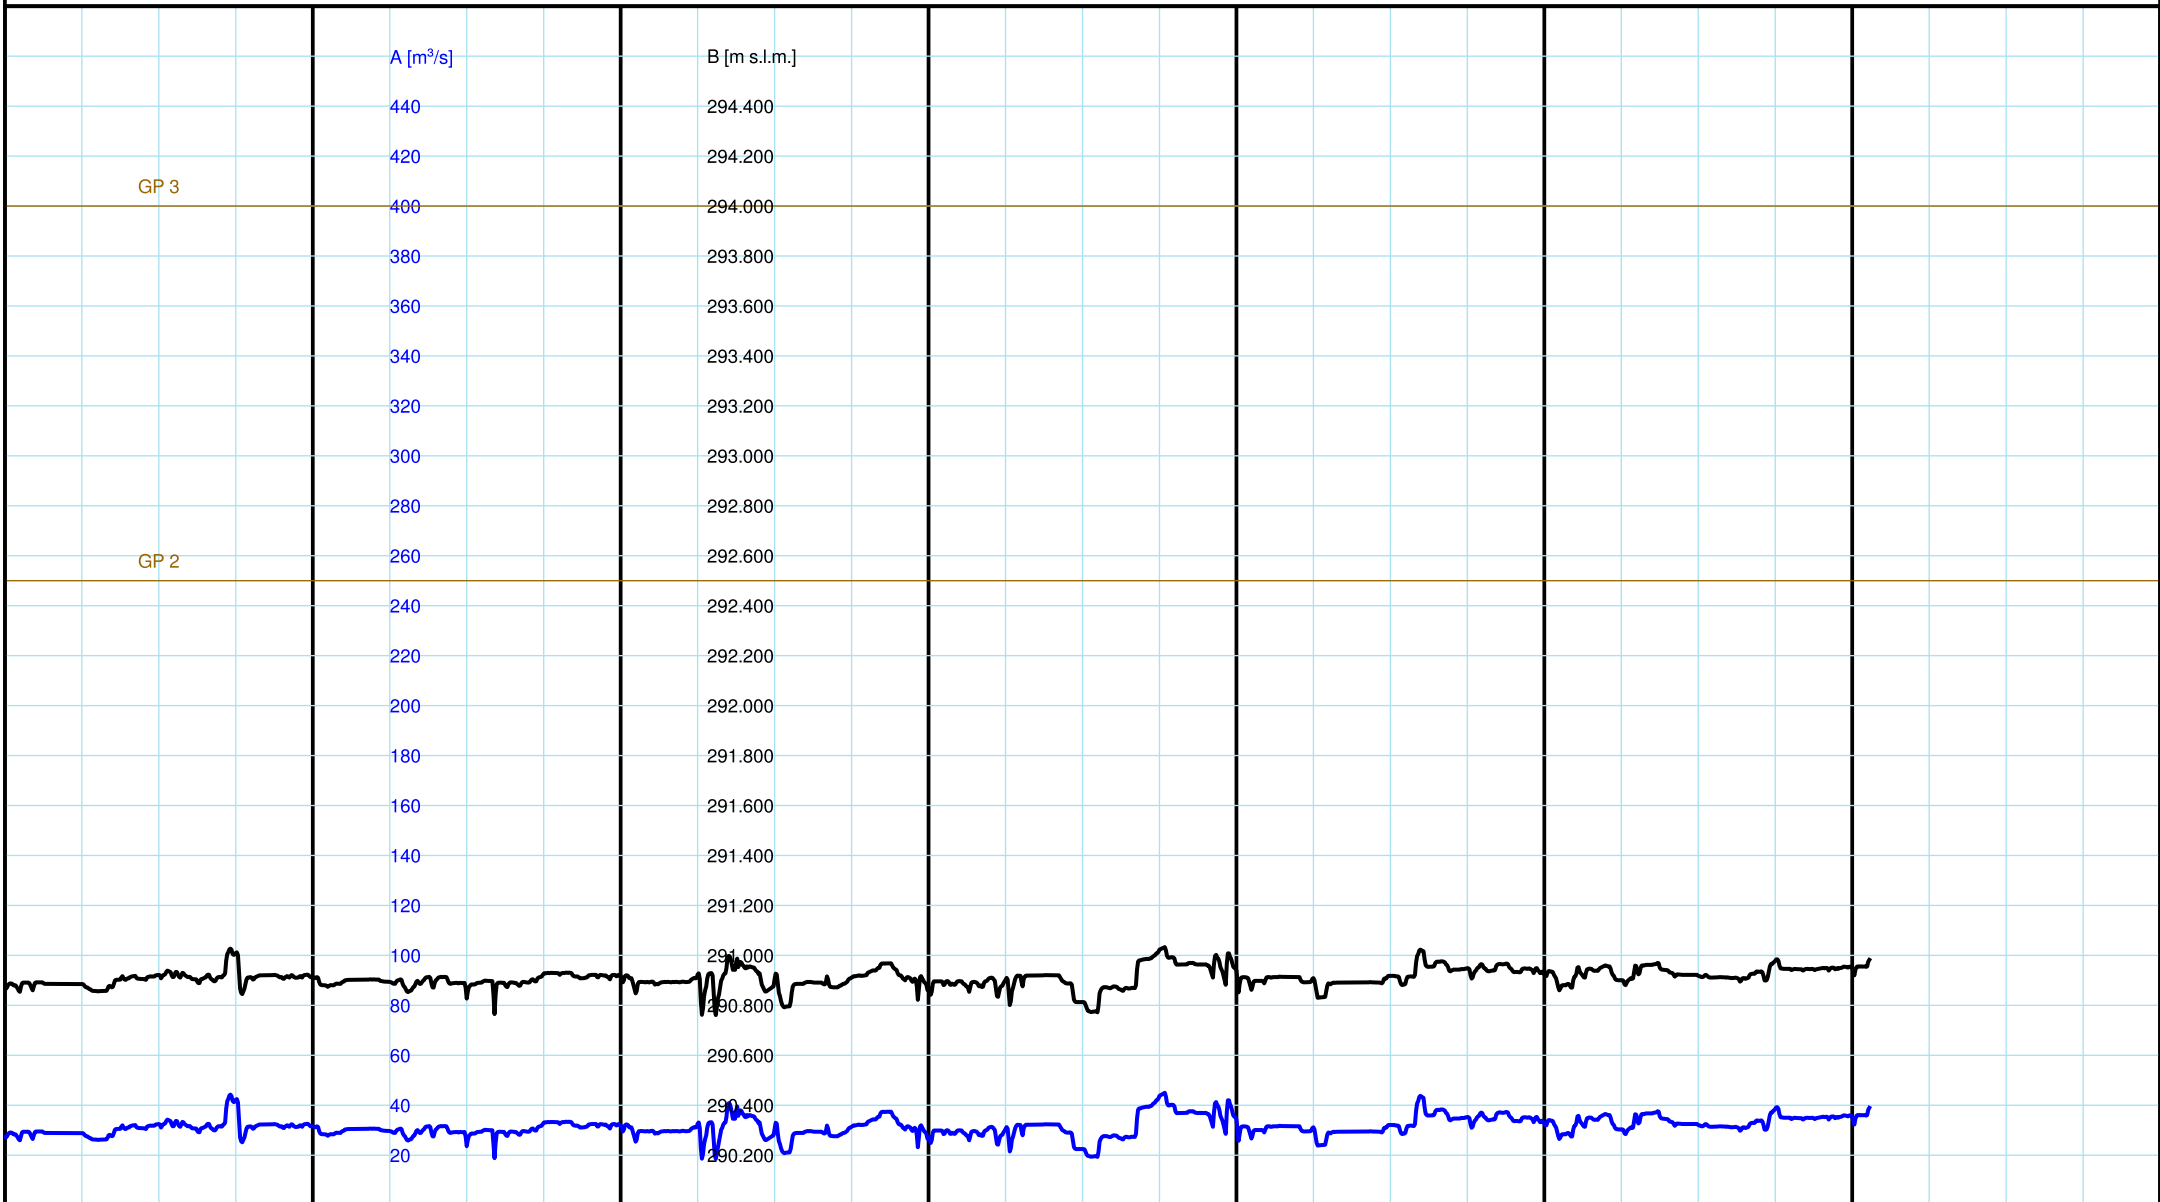

lun 21.05.2018

mar 22.05.2018

mer 23.05.2018

gio 24.05.2018

ven 25.05.2018

sab 26.05.2018

06:00 12:00 18:00 06:00 12:00 18:00 06:00 12:00 18:00 06:00 12:00 18:00 06:00 12:00 18:00 06:00 12:00 18:00

Messnetz Oberflächengewässer
 Réseau d'observation des eaux de surface
 Rete di misurazione delle acque di superficie

A — 10 10 Portata m³/s / 2494 Pollegio, Campagna
 B — 02 00 Livelli d'acqua m s.l.m. / 2494 Pollegio, Campagna

— Gradi di pericolo [m³/s]

Provisorische Daten! Kleinere Lücken sind nicht dargestellt.
 Zeitzone der Grafik: GMT+2.
 Données provisoires! Les petites lacunes ne sont pas illustrées.
 Fuseau horaire du graphique: GMT+2.
 Dati provvisori! Le piccole lacune non sono illustrate. Fuso orario del grafico: GMT+2.

**Diagramma 7 giorni
 2494 Ticino - Pollegio,
 Campagna**