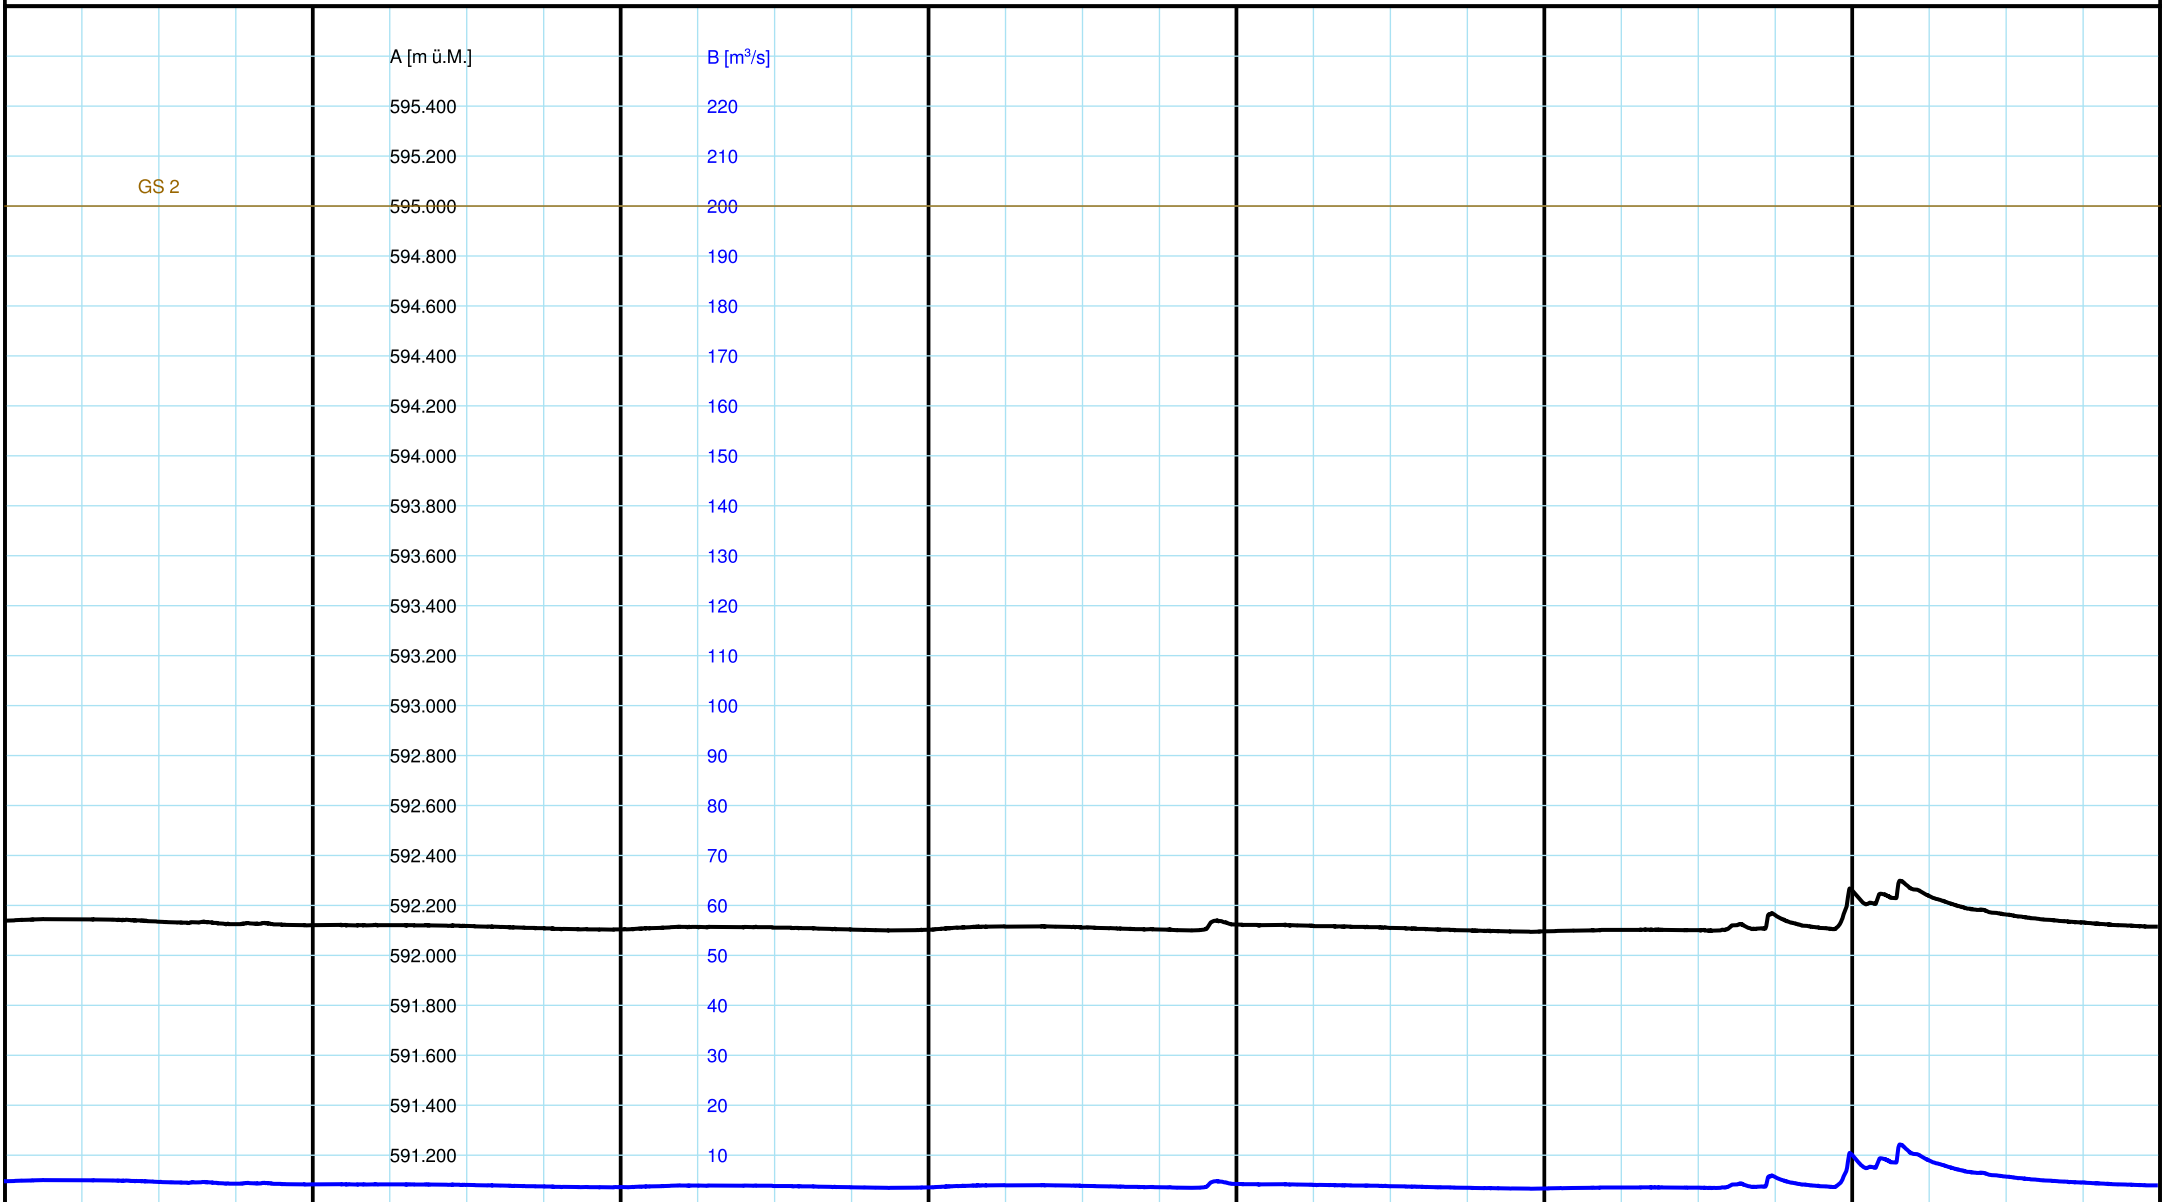

Sam 02.06.2018

Son 03.06.2018

Mon 04.06.2018

Die 05.06.2018

Mit 06.06.2018

Don 07.06.2018

06:00 12:00 18:00 06:00 12:00 18:00 06:00 12:00 18:00 06:00 12:00 18:00 06:00 12:00 18:00 06:00 12:00 18:00

Messnetz Oberflächengewässer  
Réseau d'observation des eaux de surface  
Rete di misurazione delle acque di superficie

A — 02 00 Pegel m ü. M. / 2487 Werthenstein,Chappelb  
B — 10 10 Abfluss m3/s / 2487 Werthenstein,Chappelb

— Gefahrenstufen [m³/s]

Provisorische Daten! Kleinere  
Lücken sind nicht dargestellt.  
Zeitzone der Grafik: GMT+2.  
Données provisoires! Les petites  
lacunes ne sont pas illustrées.  
Fuseau horaire du graphique: GMT+2.  
Dati provvisori! Le piccole  
lacune non sono illustrate. Fusso  
orario del grafico: GMT+2.

**7-Tage-Ganglinien  
2487 Kleine Emme -  
Werthenstein, Chappelboden**