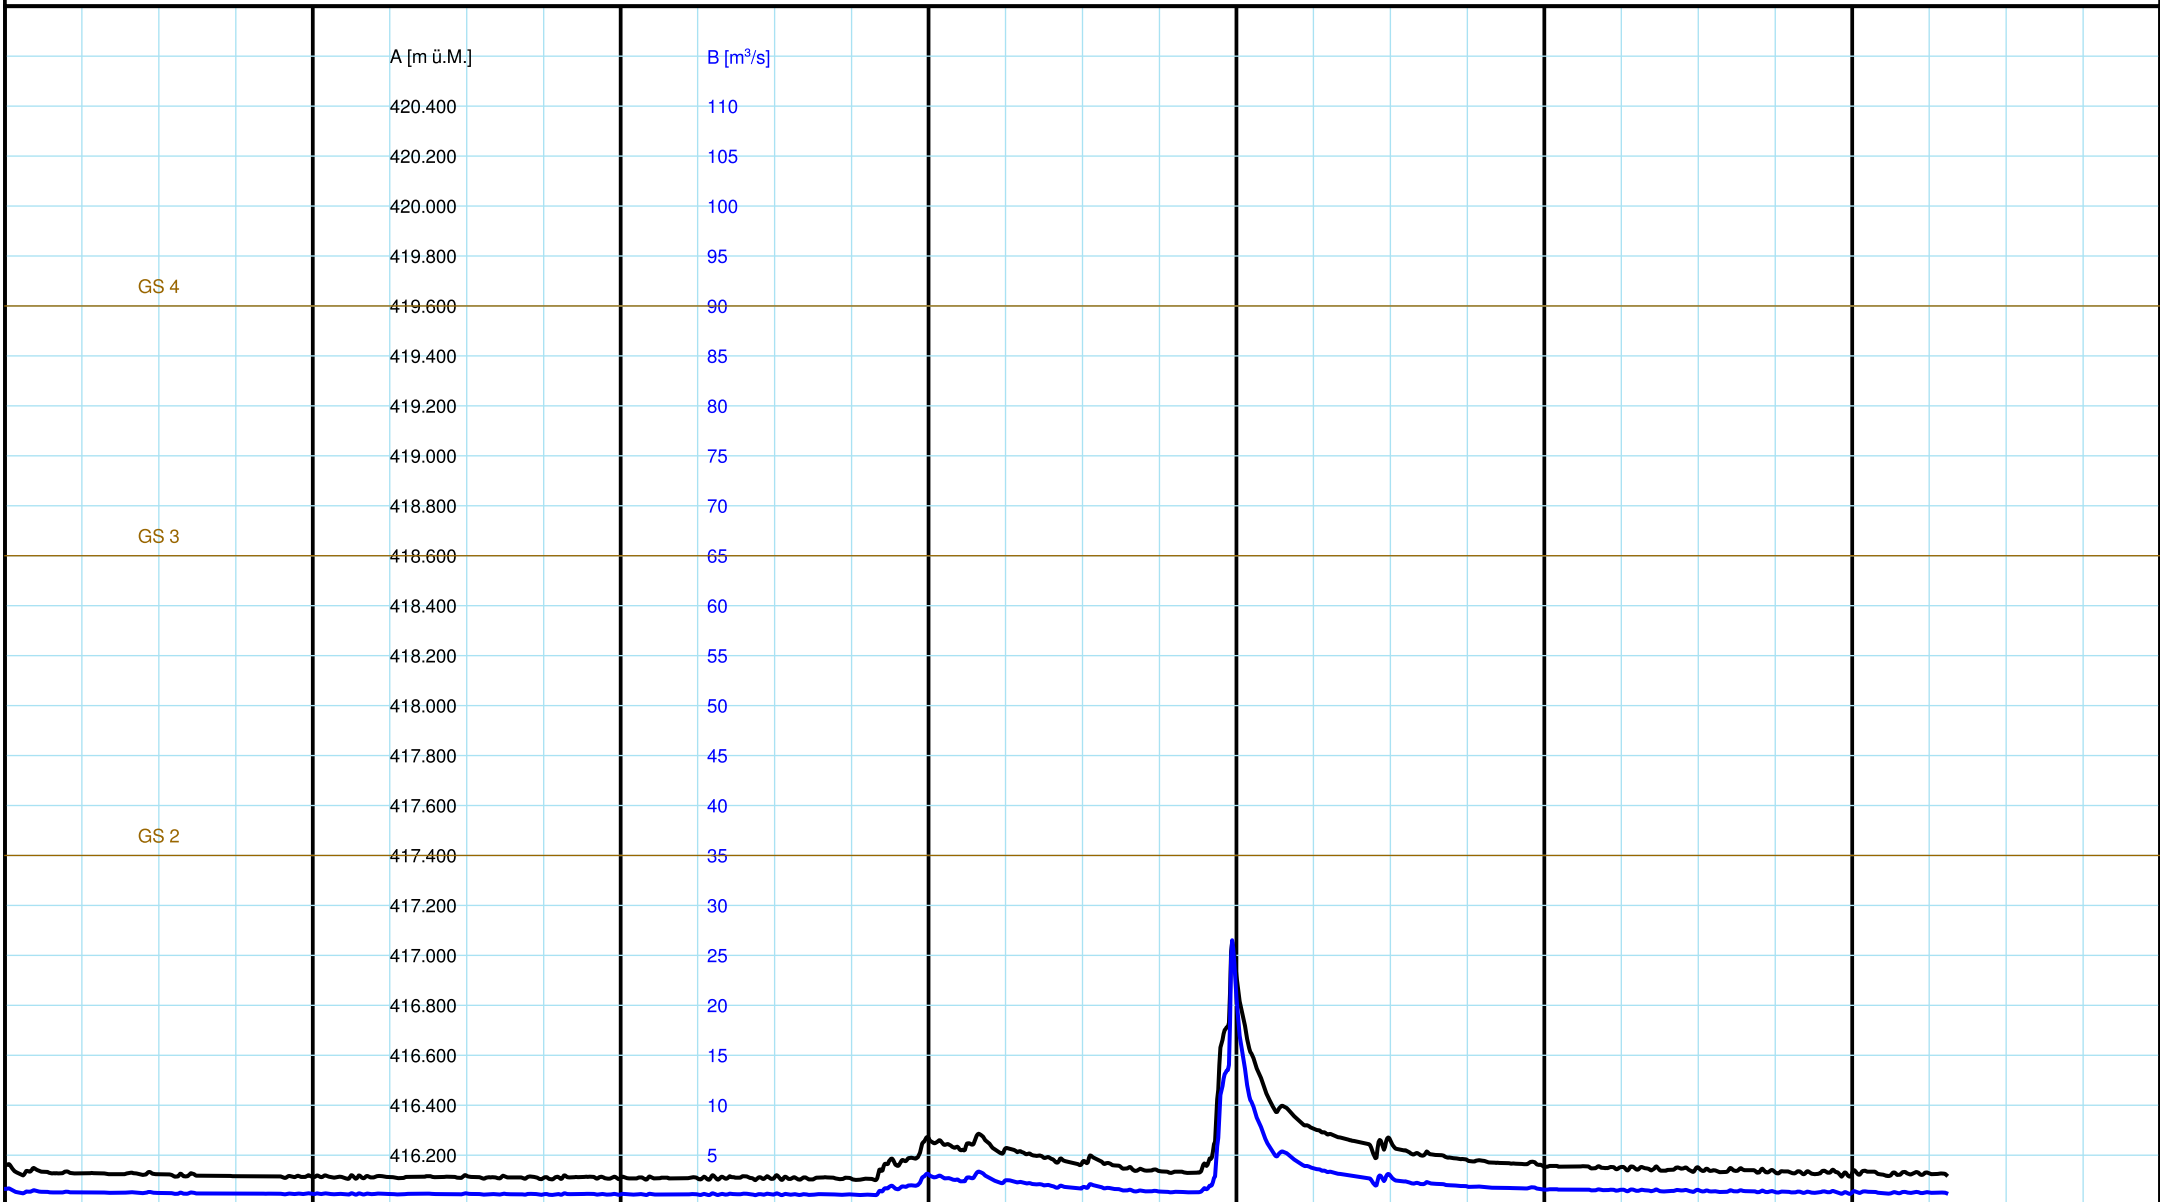

Mon 21.05.2018

Die 22.05.2018

Mit 23.05.2018

Don 24.05.2018

Fre 25.05.2018

Sam 26.05.2018

06:00 12:00 18:00 06:00 12:00 18:00 06:00 12:00 18:00 06:00 12:00 18:00 06:00 12:00 18:00 06:00 12:00 18:00

Messnetz Oberflächengewässer  
Réseau d'observation des eaux de surface  
Rete di misurazione delle acque di superficie

A — 02 00 Pegel m ü. M. / 2477 Zug, Letzi  
B — 10 10 Abfluss m<sup>3</sup>/s / 2477 Zug, Letzi

— Gefahrenstufen [m<sup>3</sup>/s]

Provisorische Daten! Kleinere Lücken sind nicht dargestellt. Zeitzone der Grafik: GMT+2. Données provisoires! Les petites lacunes ne sont pas illustrées. Fuseau horaire du graphique: GMT+2. Dati provvisori! Le piccole lacune non sono illustrate. Fuso orario del grafico: GMT+2.

**7-Tage-Ganglinien  
2477 Lorze - Zug, Letzi**