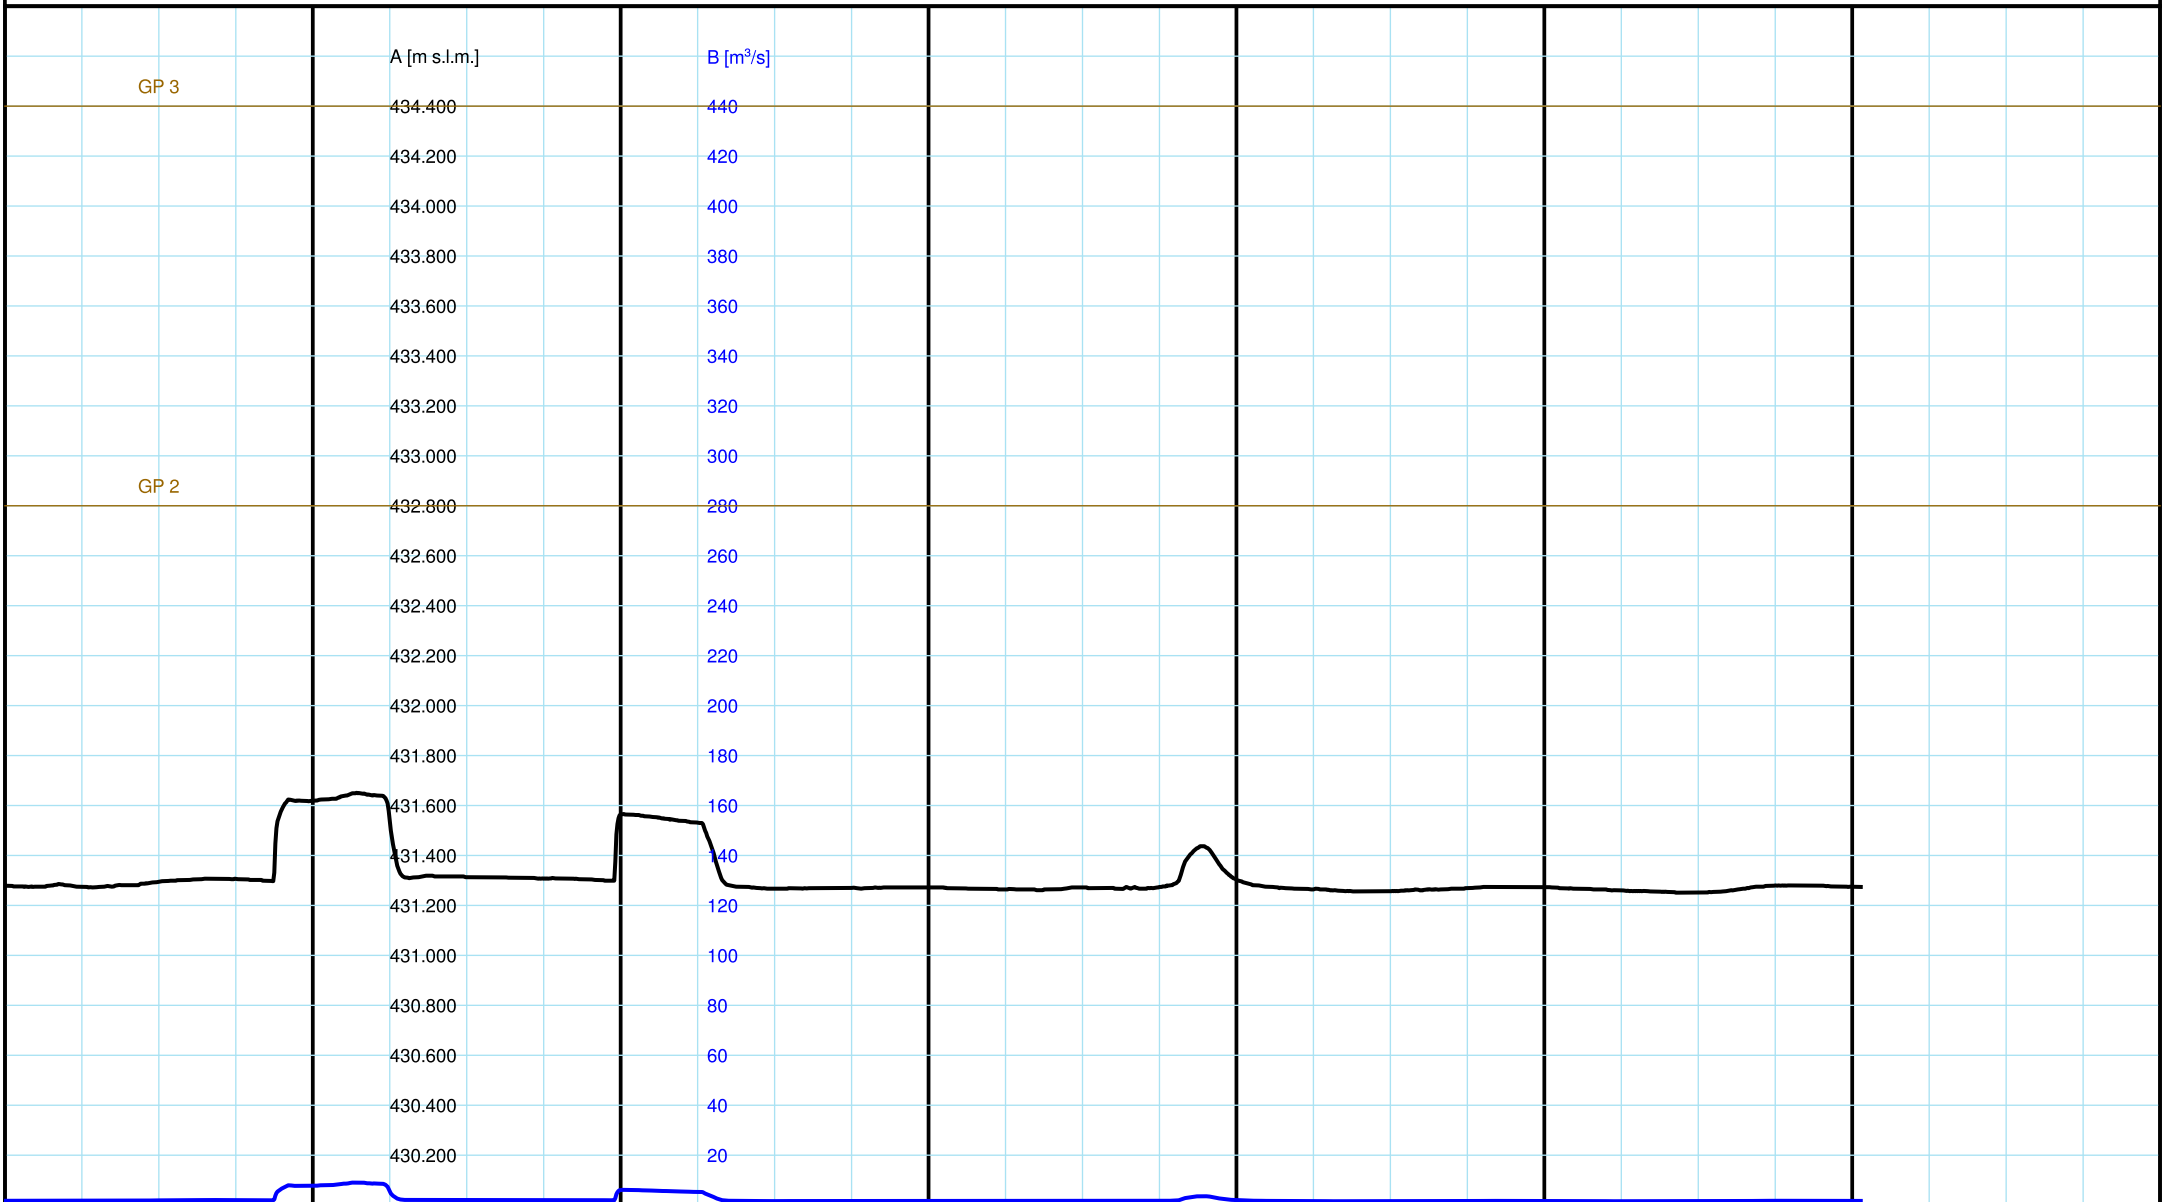

lun 21.05.2018

mar 22.05.2018

mer 23.05.2018

gio 24.05.2018

ven 25.05.2018

sab 26.05.2018

06:00 12:00 18:00 06:00 12:00 18:00 06:00 12:00 18:00 06:00 12:00 18:00 06:00 12:00 18:00 06:00 12:00 18:00

Messnetz Oberflächengewässer
Réseau d'observation des eaux de surface
Rete di misurazione delle acque di superficie

A — 02 00 Livelli d'acqua m s.l.m. / 2475 Bignasco, Ponte nuovo
B — 10 10 Portata m3/s / 2475 Bignasco, Ponte nuovo

— Gradi di pericolo [m³/s]

Provisorische Daten! Kleinere Lücken sind nicht dargestellt. Zeitzone der Grafik: GMT+2. Données provisoires! Les petites lacunes ne sont pas illustrées. Fuseau horaire du graphique: GMT+2. Dati provvisori! Le piccole lacune non sono illustrate. Fuso orario del grafico: GMT+2.

**Diagramma 7 giorni
2475 Maggia - Bignasco, Ponte nuovo**