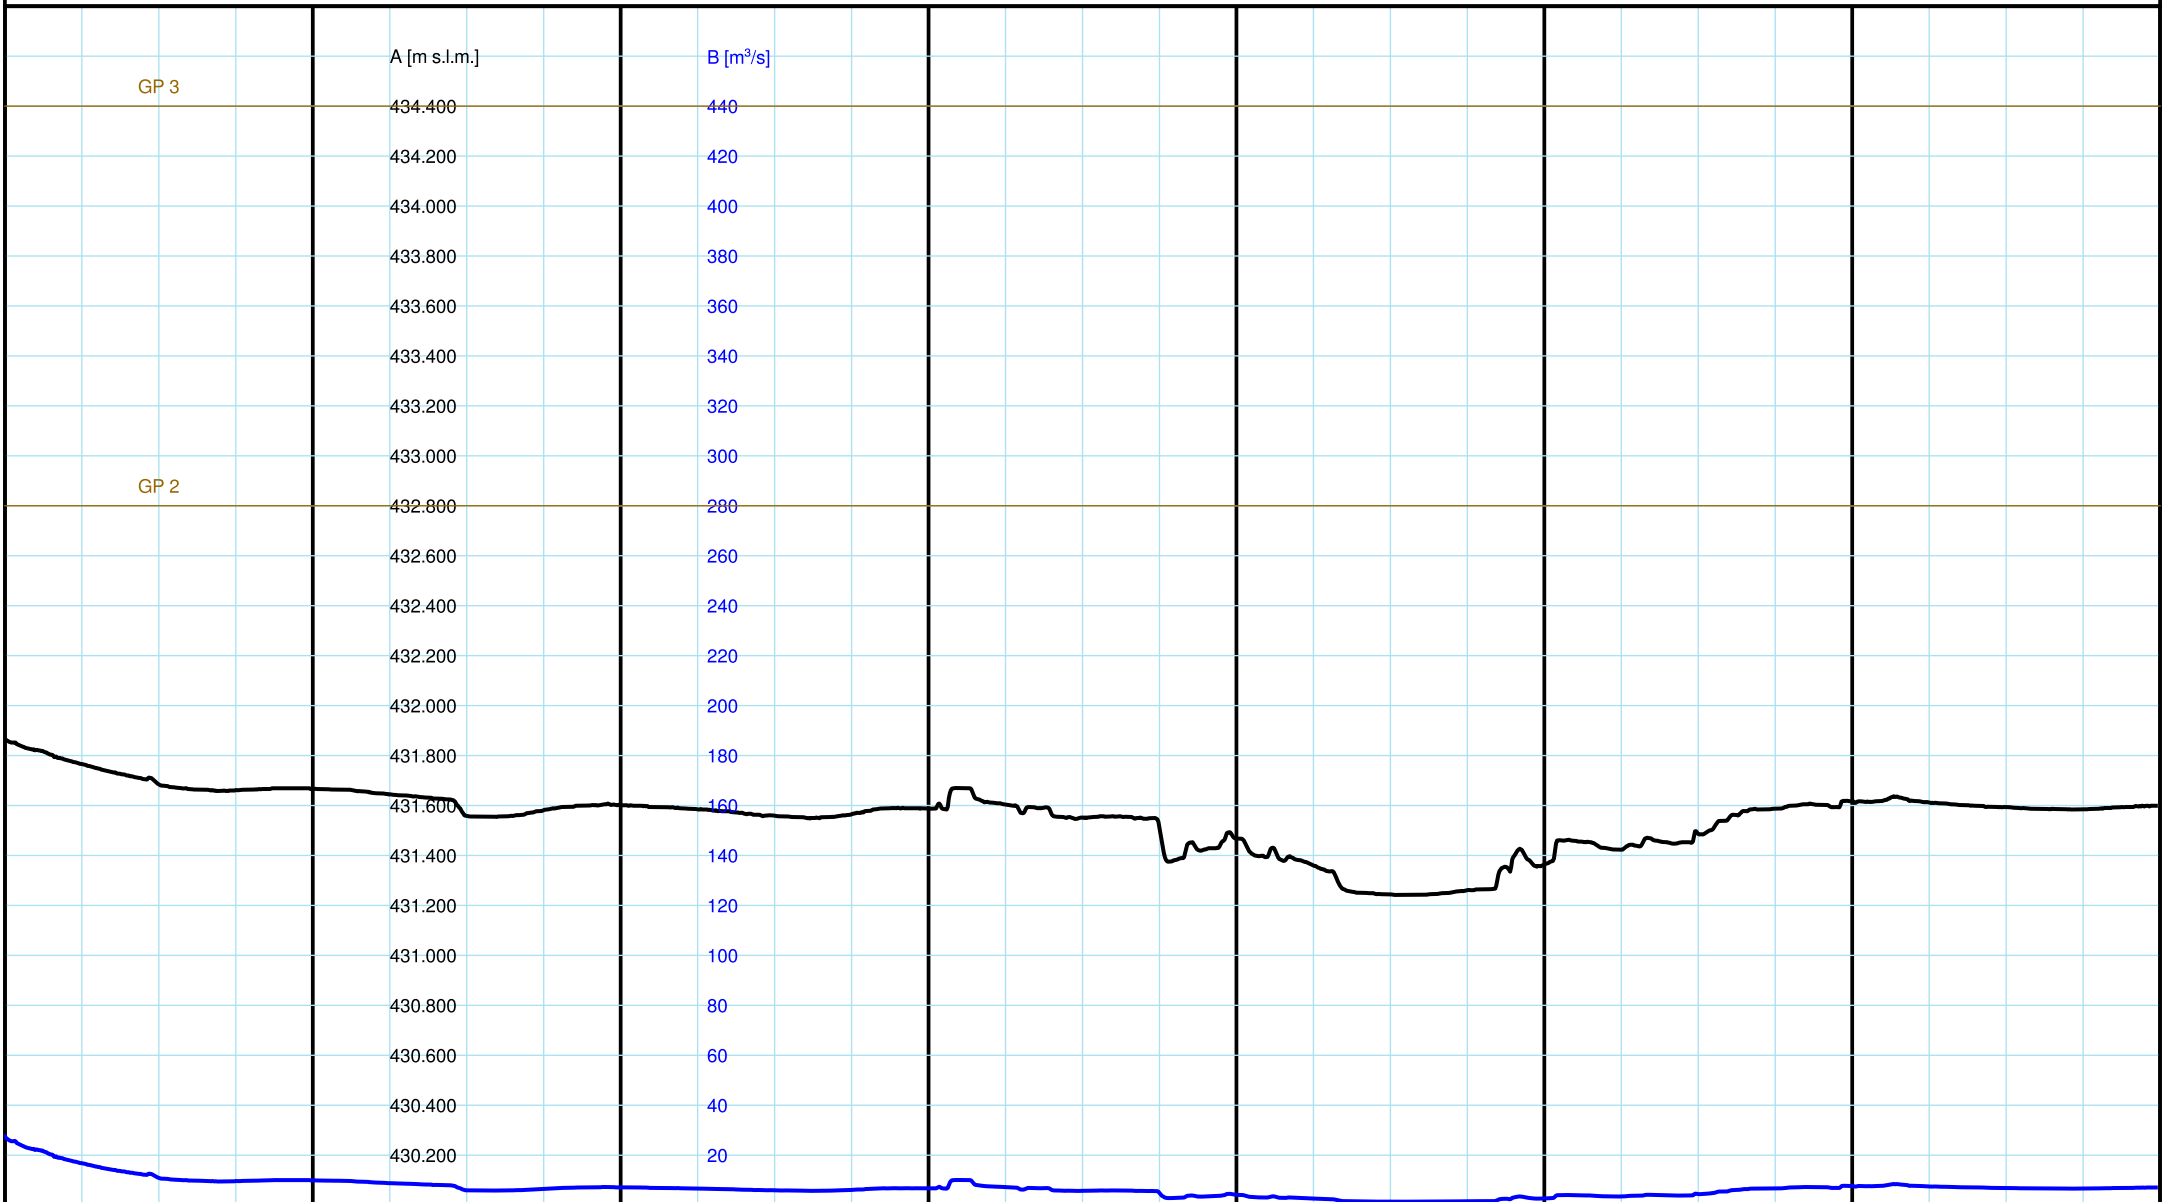

sab 02.06.2018

dom 03.06.2018

lun 04.06.2018

mar 05.06.2018

mer 06.06.2018

gio 07.06.2018

06:00 12:00 18:00 06:00 12:00 18:00 06:00 12:00 18:00 06:00 12:00 18:00 06:00 12:00 18:00 06:00 12:00 18:00

Messnetz Oberflächengewässer  
Réseau d'observation des eaux de surface  
Rete di misurazione delle acque di superficie

A — 02 00 Livelli d'acqua m s.l.m. / 2475 Bignasco, Ponte nuovo  
B — 10 10 Portata m³/s / 2475 Bignasco, Ponte nuovo

— Gradi di pericolo [m³/s]

Provisorische Daten! Kleinere Lücken sind nicht dargestellt.  
Zeitzone der Grafik: GMT+2.  
Données provisoires! Les petites lacunes ne sont pas illustrées.  
Fuseau horaire du graphique: GMT+2.  
Dati provvisori! Le piccole lacune non sono illustrate. Fuso orario del grafico: GMT+2.

**Diagramma 7 giorni  
2475 Maggia - Bignasco, Ponte nuovo**