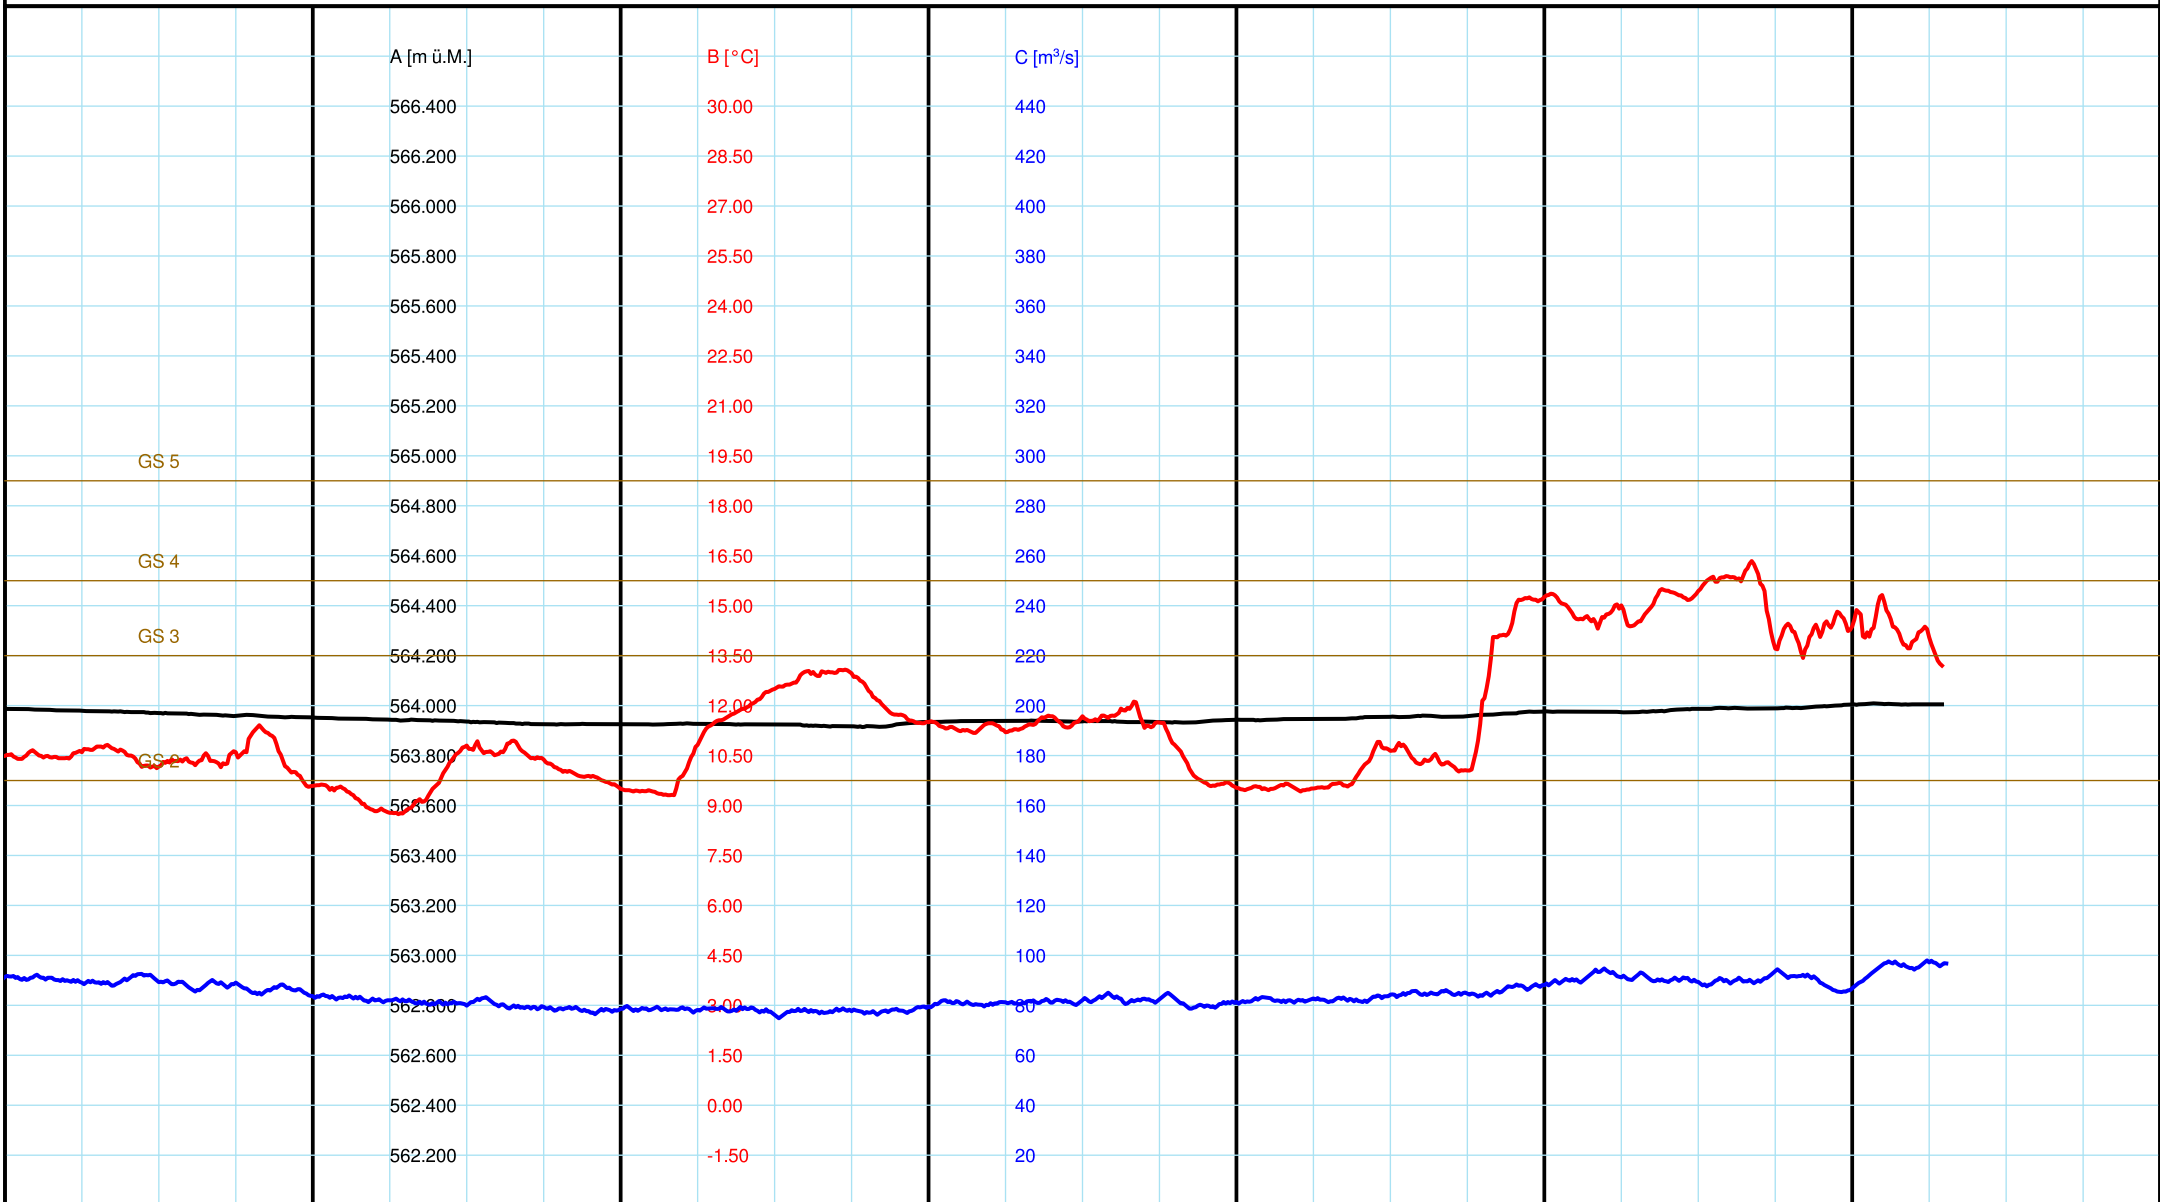

Mon 21.05.2018

Die 22.05.2018

Mit 23.05.2018

Don 24.05.2018

Fre 25.05.2018

Sam 26.05.2018

06:00 12:00 18:00 06:00 12:00 18:00 06:00 12:00 18:00 06:00 12:00 18:00 06:00 12:00 18:00 06:00 12:00 18:00

Messnetz Oberflächengewässer
Réseau d'observation des eaux de surface
Rete di misurazione delle acque di superficie

- A — 02 00 Pegel m ü. M. / 2457 Ringgenberg, Goldswil
- B — 03 00 Temperatur °C / 2457 Ringgenberg, Goldswil
- C — 10 36 Abfluss m³/s / 2457 Ringgenberg, Goldswil

— Gefahrenstufen [m³/s]

Provisorische Daten! Kleinere Lücken sind nicht dargestellt.
Zeitzone der Grafik: GMT+2.
Données provisoires! Les petites lacunes ne sont pas illustrées.
Fuseau horaire du graphique: GMT+2.
Dati provvisori! Le piccole lacune non sono illustrate. Fuso orario del grafico: GMT+2.

7-Tage-Ganglinien 2457 Aare - Ringgenberg