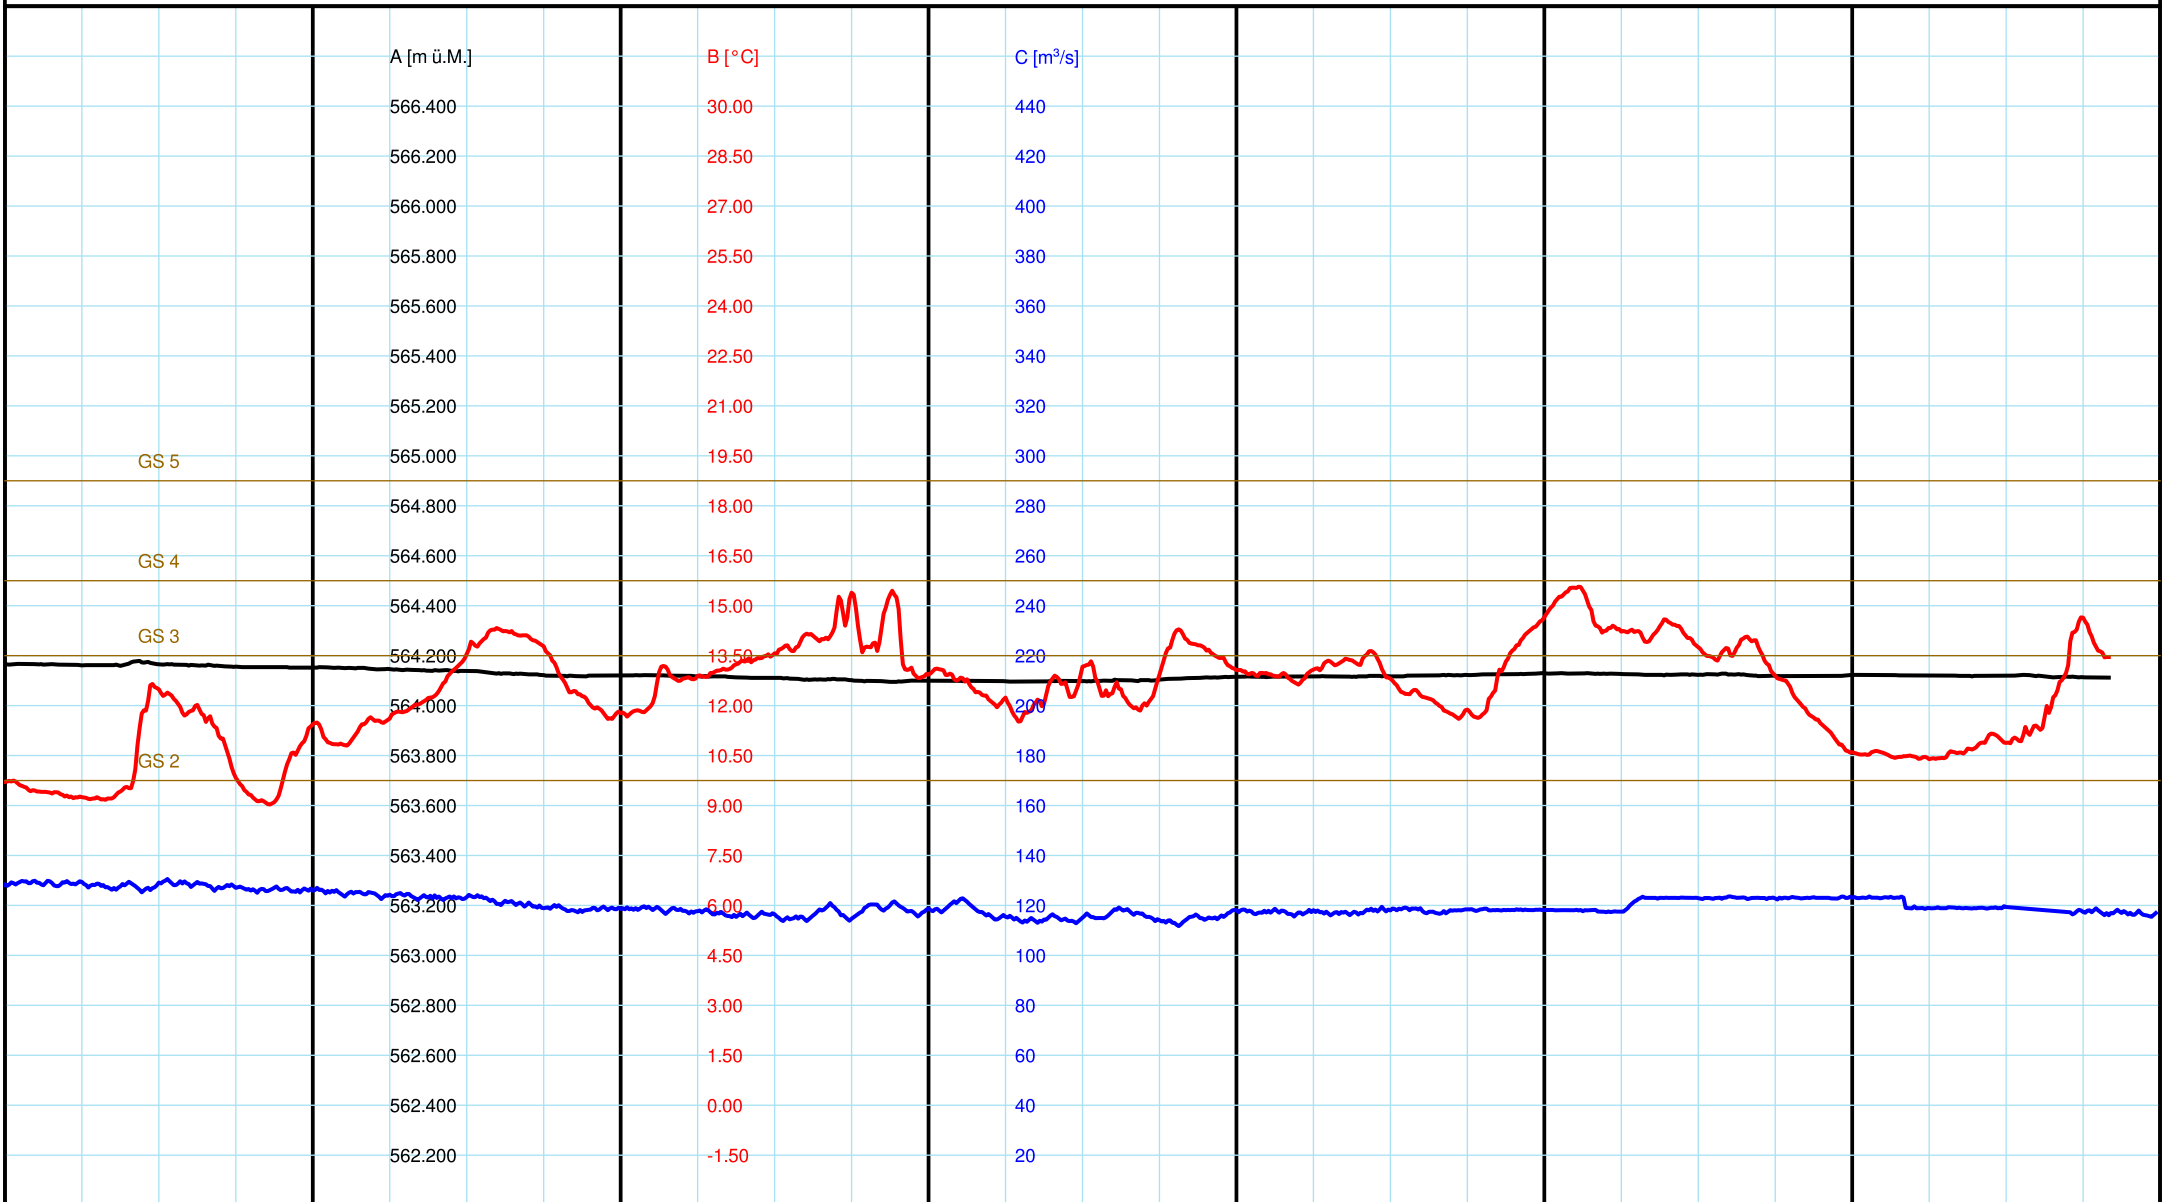

Sam 02.06.2018

Son 03.06.2018

Mon 04.06.2018

Die 05.06.2018

Mit 06.06.2018

Don 07.06.2018

06:00 12:00 18:00 06:00 12:00 18:00 06:00 12:00 18:00 06:00 12:00 18:00 06:00 12:00 18:00 06:00 12:00 18:00

Messnetz Oberflächengewässer
 Réseau d'observation des eaux de surface
 Rete di misurazione delle acque di superficie

A — 02 00 Pegel m ü. M. / 2457 Ringgenberg, Goldswil
 B — 03 00 Temperatur °C / 2457 Ringgenberg, Goldswil
 C — 10 36 Abfluss m³/s / 2457 Ringgenberg, Goldswil

— Gefahrenstufen [m³/s]

Provisorische Daten! Kleinere Lücken sind nicht dargestellt. Zeitzone der Grafik: GMT+2. Données provisoires! Les petites lacunes ne sont pas illustrées. Fuseau horaire du graphique: GMT+2. Dati provvisori! Le piccole lacune non sono illustrate. Fuso orario del grafico: GMT+2.

7-Tage-Ganglinien 2457 Aare - Ringgenberg