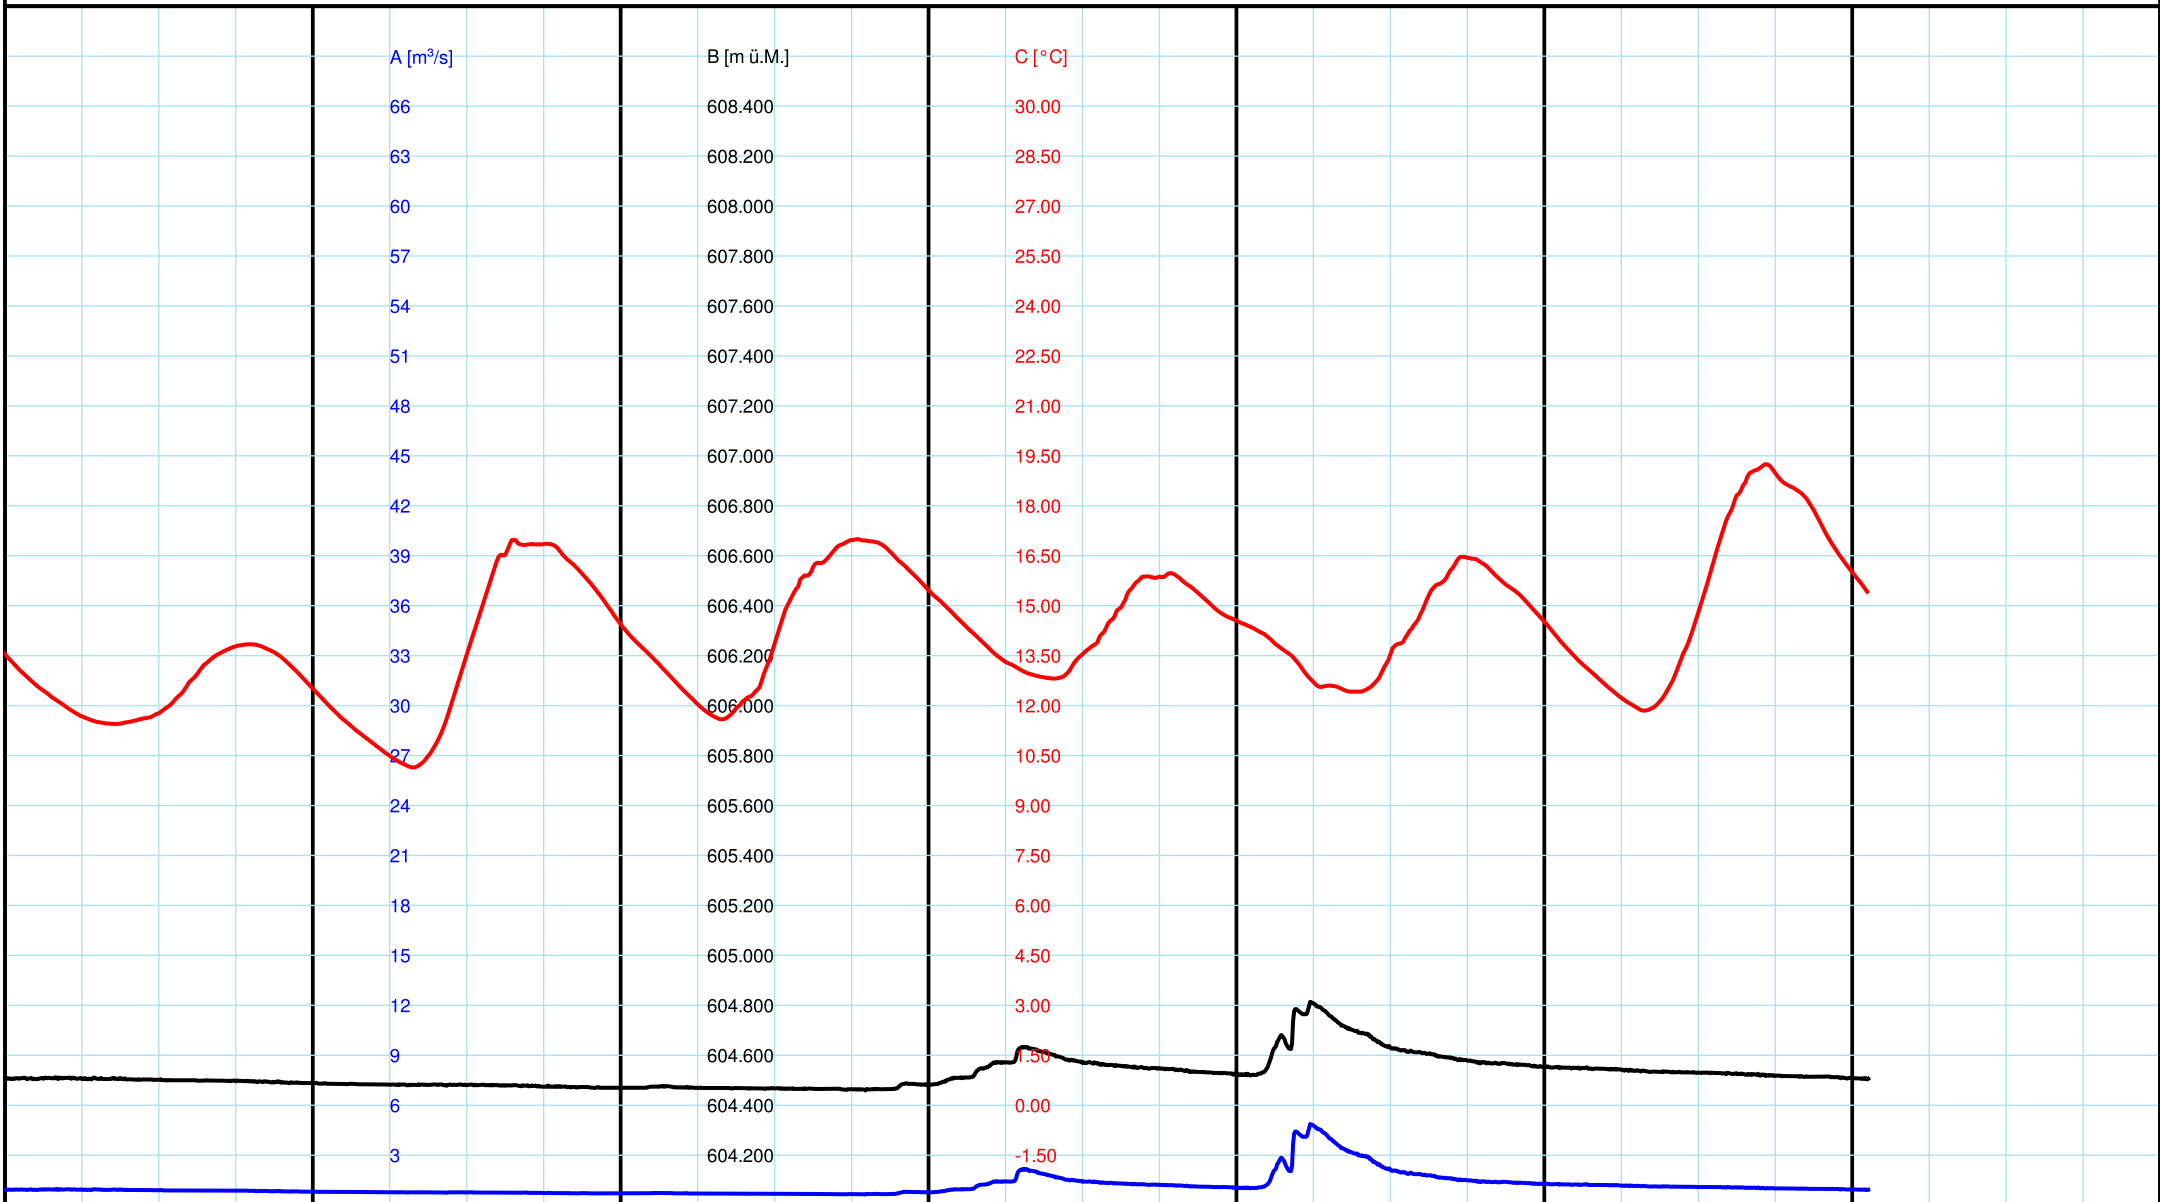

Mon 21.05.2018

Die 22.05.2018

Mit 23.05.2018

Don 24.05.2018

Fre 25.05.2018

Sam 26.05.2018

06:00 12:00 18:00 06:00 12:00 18:00 06:00 12:00 18:00 06:00 12:00 18:00 06:00 12:00 18:00 06:00 12:00 18:00

Messnetz Oberflächengewässer  
 Réseau d'observation des eaux de surface  
 Rete di misurazione delle acque di superficie

- A — 10 11 Abfluss m3/s / 2374 Mogelsberg, Aachsäge
- B — 02 01 Pegel m ü. M. / 2374 Mogelsberg, Aachsäge
- C — 03 00 Temperatur °C / 2374 Mogelsberg, Aachsäge

— Gefahrenstufen [m³/s]

Provisorische Daten! Kleinere Lücken sind nicht dargestellt. Zeitzone der Grafik: GMT+2. Données provisoires! Les petites lacunes ne sont pas illustrées. Fuseau horaire du graphique: GMT+2. Dati provvisori! Le piccole lacune non sono illustrate. Fuso orario del grafico: GMT+2.

**7-Tage-Ganglinien  
 2374 Necker - Mogelsberg,  
 Aachsäge**