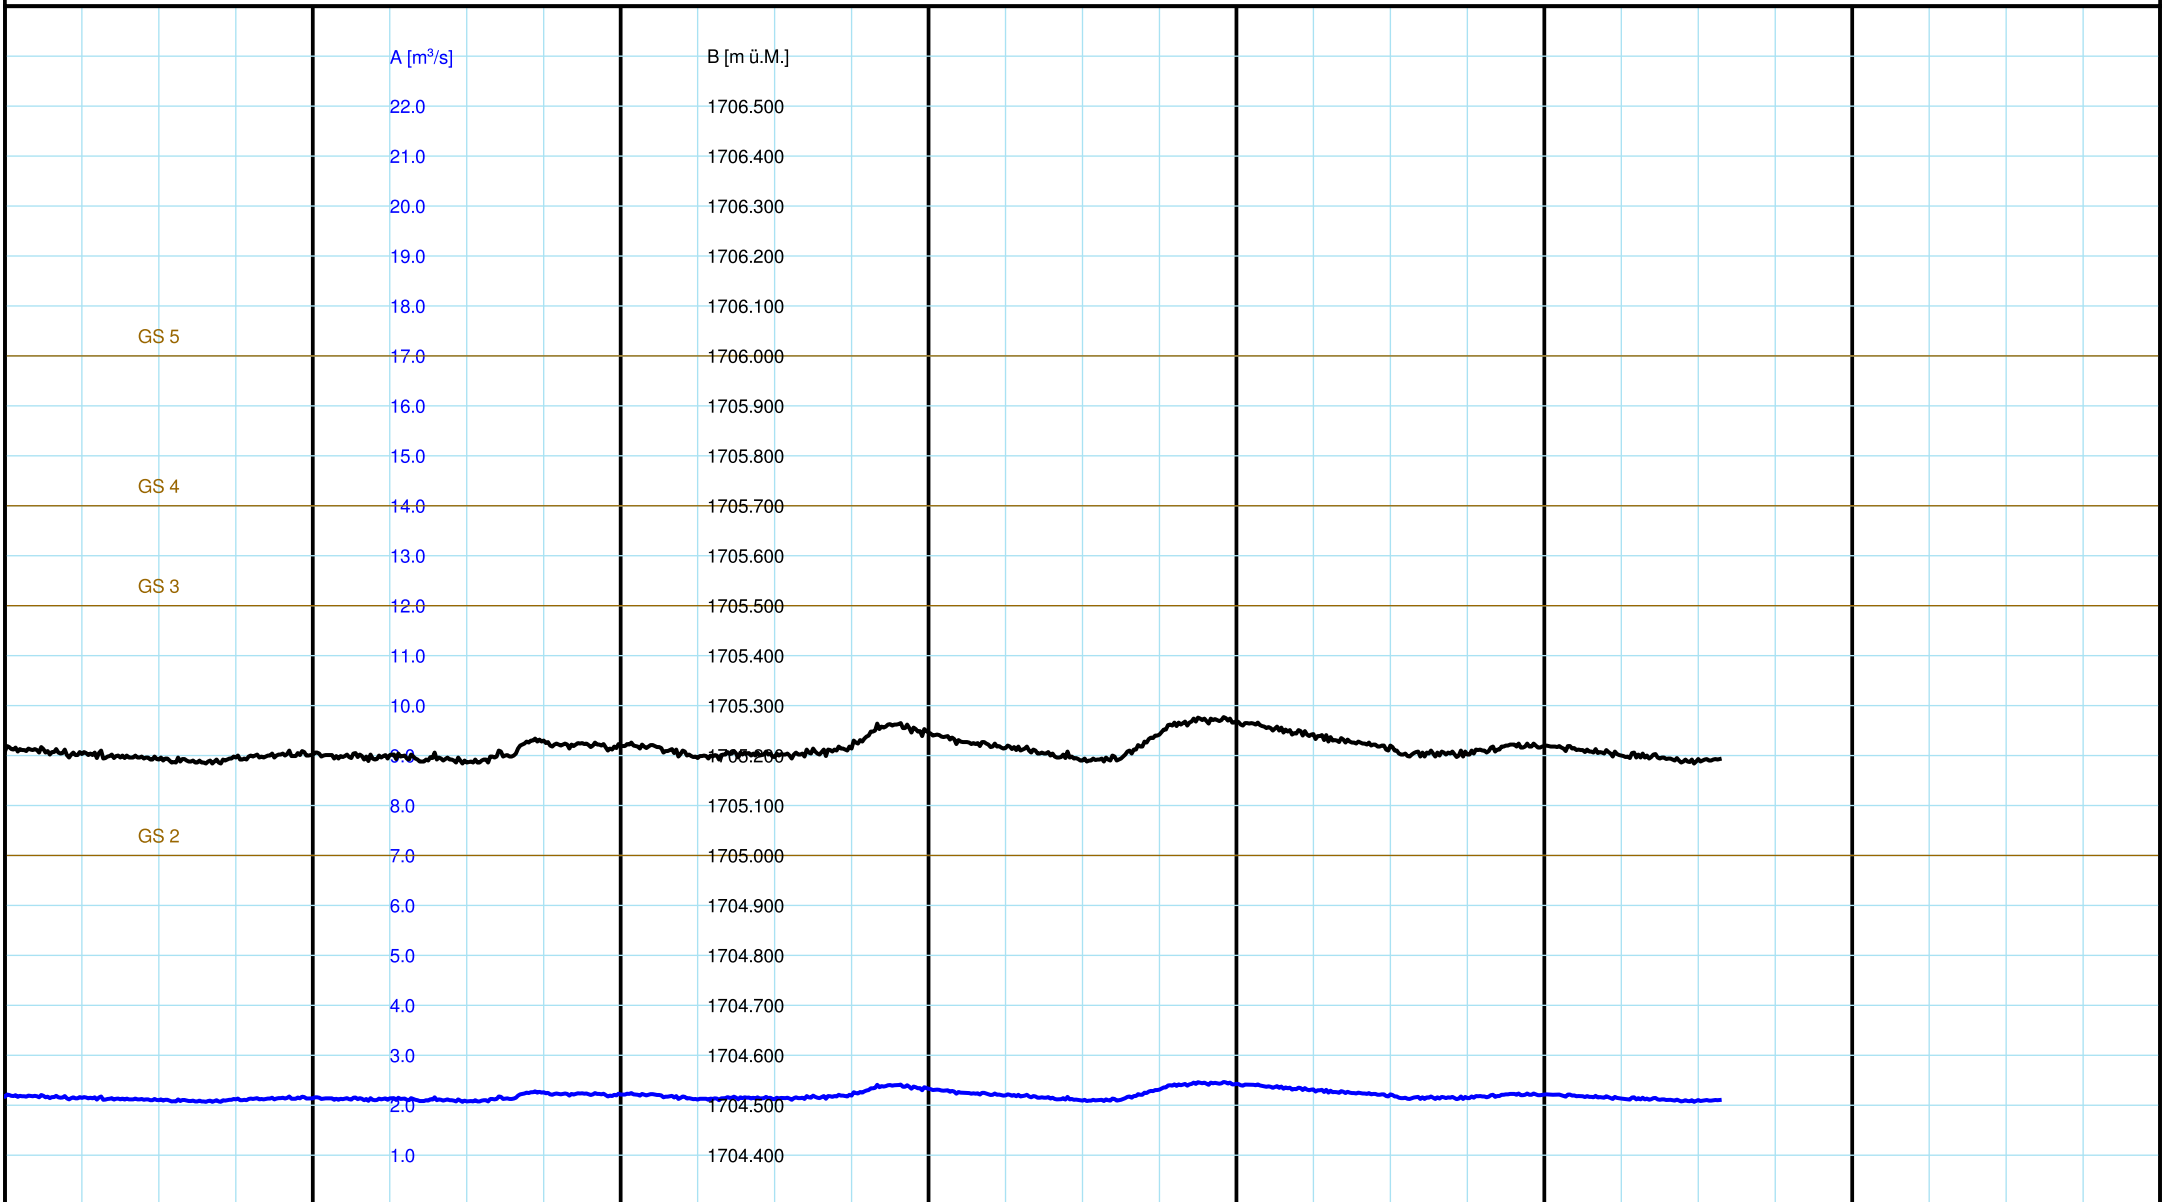

Sam 19.05.2018

Son 20.05.2018

Mon 21.05.2018

Die 22.05.2018

Mit 23.05.2018

Don 24.05.2018

06:00 12:00 18:00 06:00 12:00 18:00 06:00 12:00 18:00 06:00 12:00 18:00 06:00 12:00 18:00 06:00 12:00 18:00

Messnetz Oberflächengewässer
Réseau d'observation des eaux de surface
Rete di misurazione delle acque di superficie

A — 10 10 Abfluss m3/s / 2304 Zernez, Punt la Drossa
B — 02 00 Pegel m ü. M. / 2304 Zernez, Punt la Drossa

— Gefahrenstufen [m³/s]

Provisorische Daten! Kleinere Lücken sind nicht dargestellt.
Zeitzone der Grafik: GMT+2.
Données provisoires! Les petites lacunes ne sont pas illustrées.
Fuseau horaire du graphique: GMT+2.
Dati provvisori! Le piccole lacune non sono illustrate. Fuso orario del grafico: GMT+2.

7-Tage-Ganglinien
2304 Ova dal Fuorn - Zernez,
Punt la Drossa