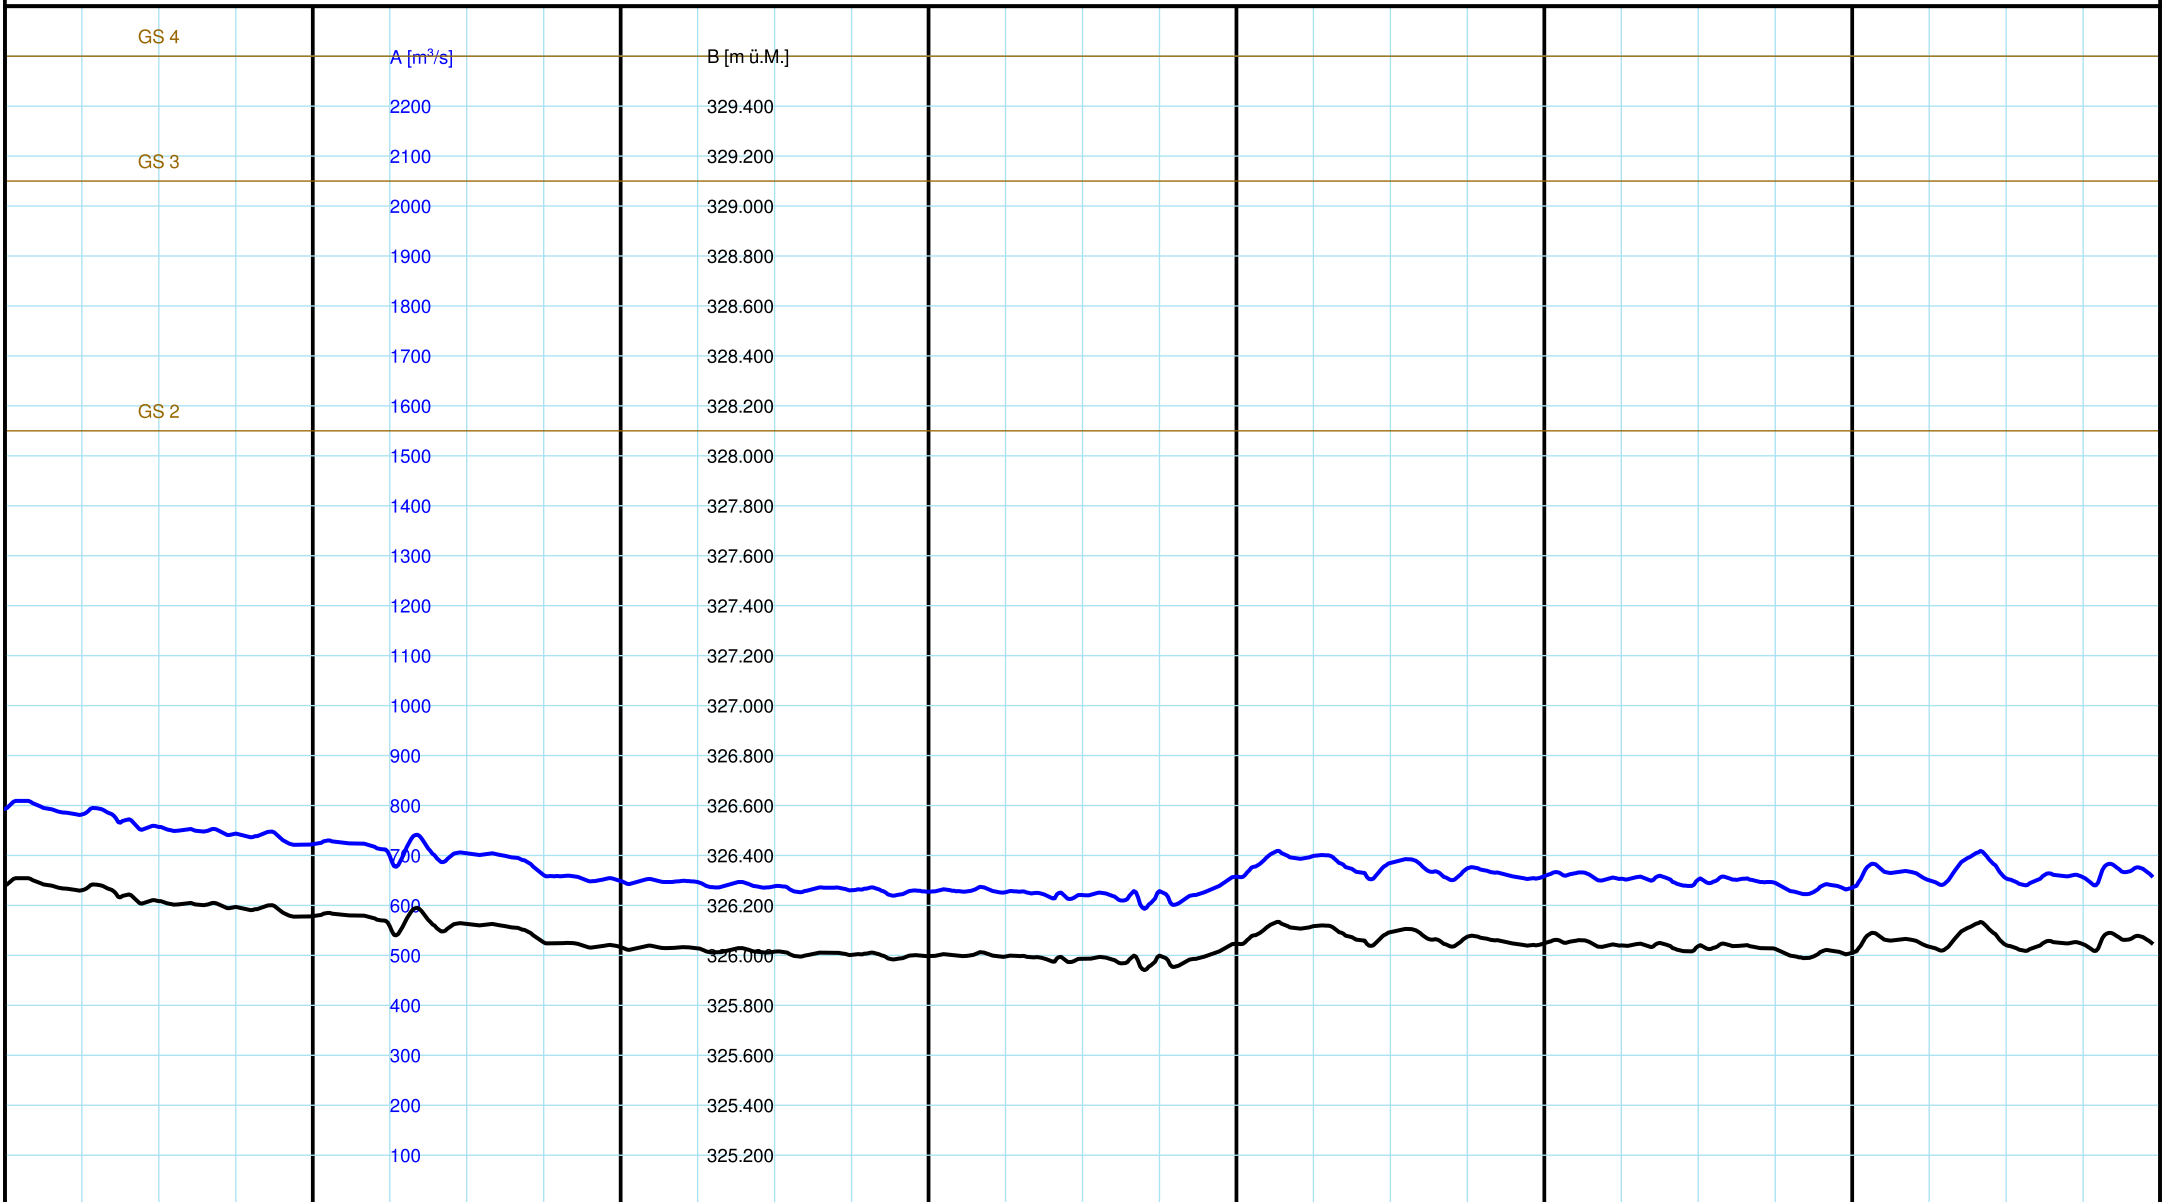

Sam 02.06.2018

Son 03.06.2018

Mon 04.06.2018

Die 05.06.2018

Mit 06.06.2018

Don 07.06.2018

06:00 12:00 18:00 06:00 12:00 18:00 06:00 12:00 18:00 06:00 12:00 18:00 06:00 12:00 18:00 06:00 12:00 18:00

Messnetz Oberflächengewässer  
Réseau d'observation des eaux de surface  
Rete di misurazione delle acque di superficie

A — 10 10 Abfluss m3/s / 2205 Untersiggenthal, Stilli  
B — 02 00 Pegel m ü. M. / 2205 Untersiggenthal, Stilli

— Gefahrenstufen [m³/s]

Provisorische Daten! Kleinere  
Lücken sind nicht dargestellt.  
Zeitzone der Grafik: GMT+2.  
Données provisoires! Les petites  
lacunes ne sont pas illustrées.  
Fuseau horaire du graphique: GMT+2.  
Dati provvisori! Le piccole  
lacune non sono illustrate. Fuso  
orario del grafico: GMT+2.

**7-Tage-Ganglinien  
2205 Aare - Untersiggenthal,  
Stilli**