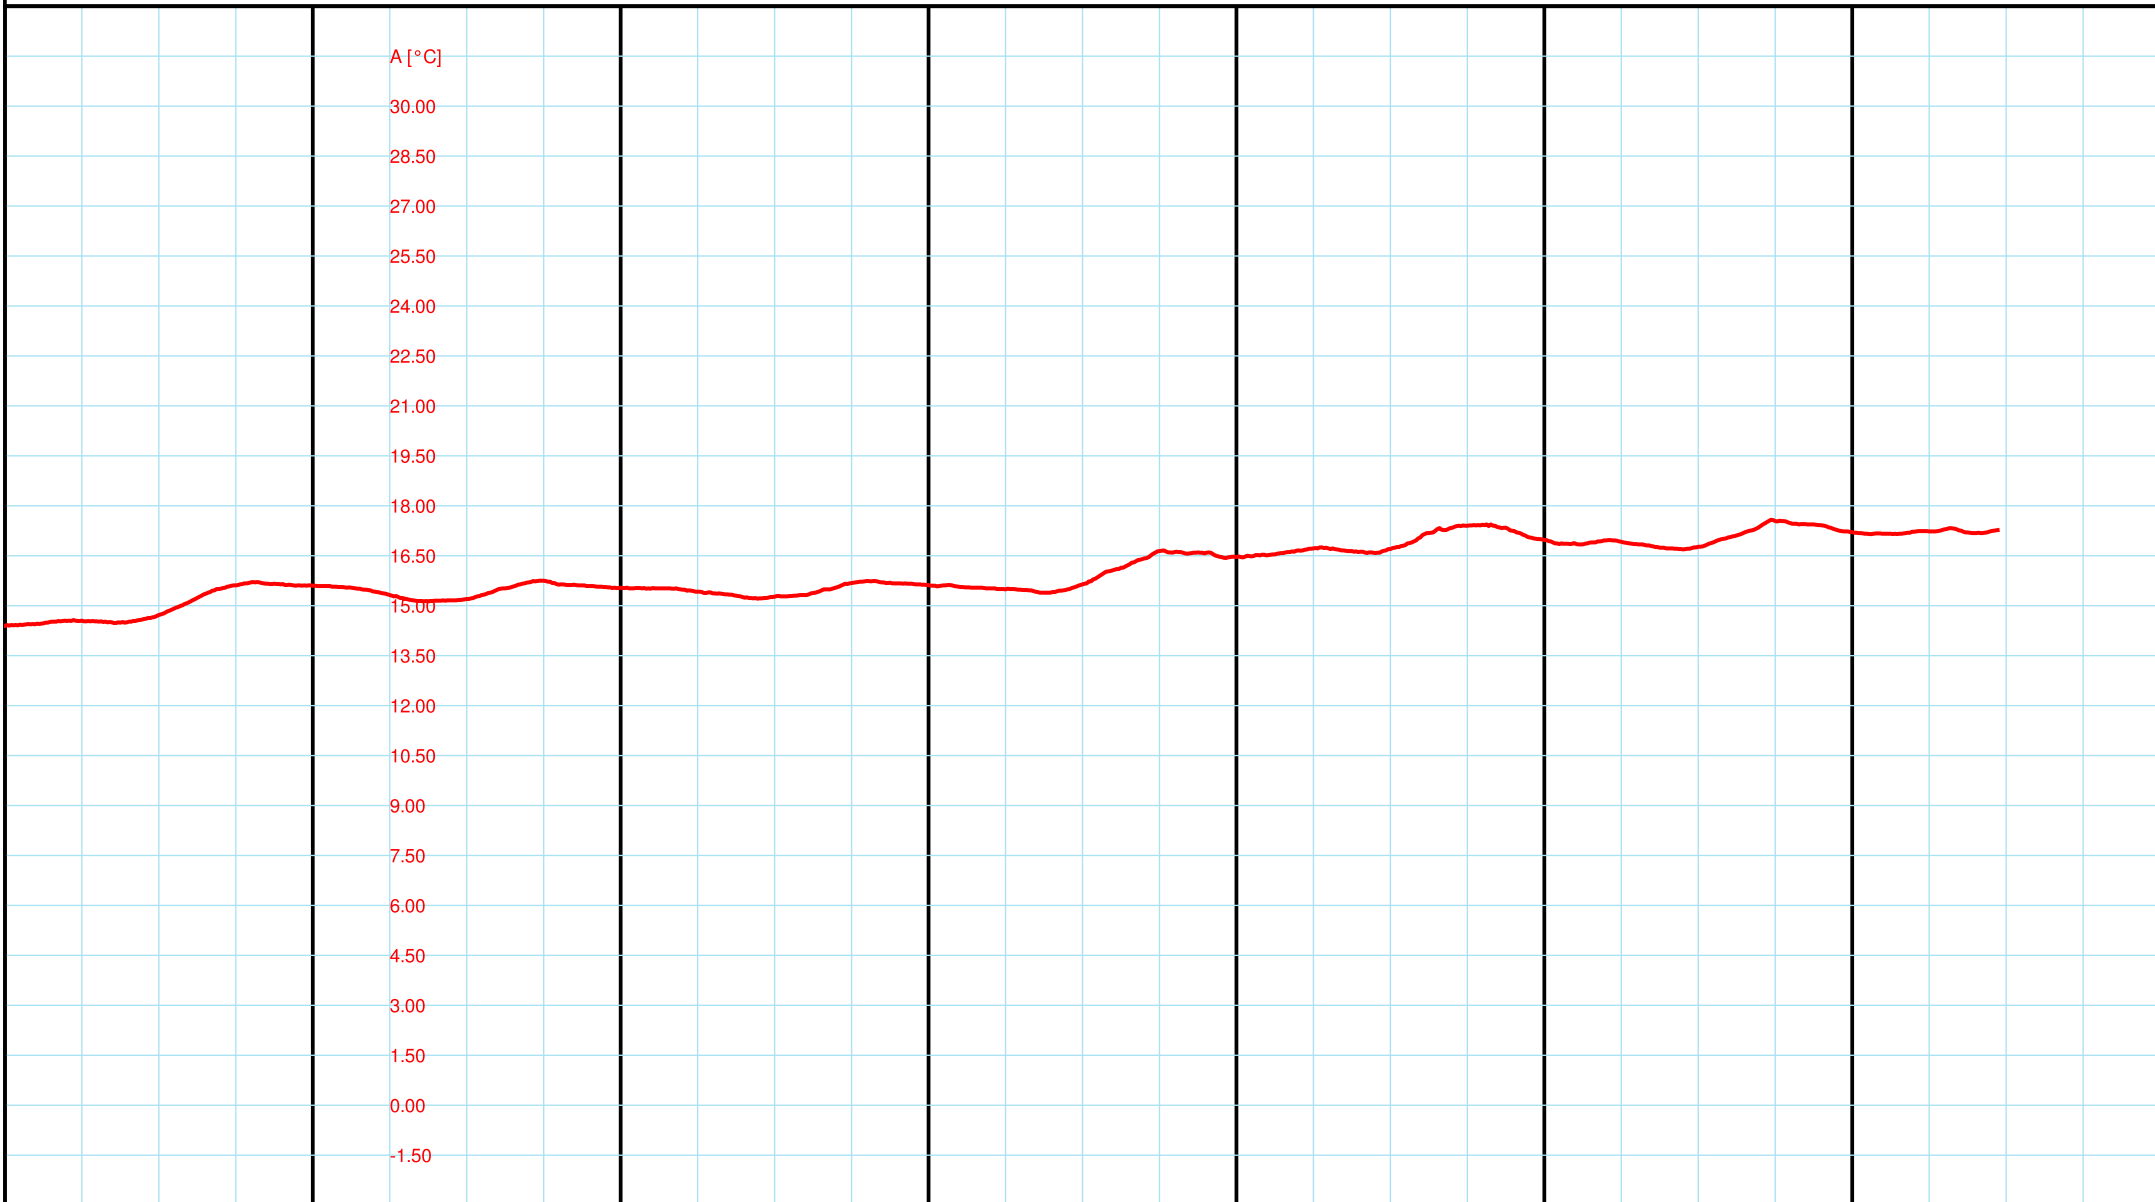

Sam 19.05.2018

Son 20.05.2018

Mon 21.05.2018

Die 22.05.2018

Mit 23.05.2018

Don 24.05.2018

06:00 12:00 18:00 06:00 12:00 18:00 06:00 12:00 18:00 06:00 12:00 18:00 06:00 12:00 18:00 06:00 12:00 18:00

A [°C]

30.00
28.50
27.00
25.50
24.00
22.50
21.00
19.50
18.00
16.50
15.00
13.50
12.00
10.50
9.00
7.50
6.00
4.50
3.00
1.50
0.00
-1.50

Messnetz Oberflächengewässer
Réseau d'observation des eaux de surface
Rete di misurazione delle acque di superficie

A — 03 00 Temperatur °C / 2113 Felsenau, KW Klingnau

Provisorische Daten! Kleinere Lücken sind nicht dargestellt. Zeitzone der Grafik: GMT+2. Données provisoires! Les petites lacunes ne sont pas illustrées. Fuseau horaire du graphique: GMT+2. Dati provvisori! Le piccole lacune non sono illustrate. Fuso orario del grafico: GMT+2.