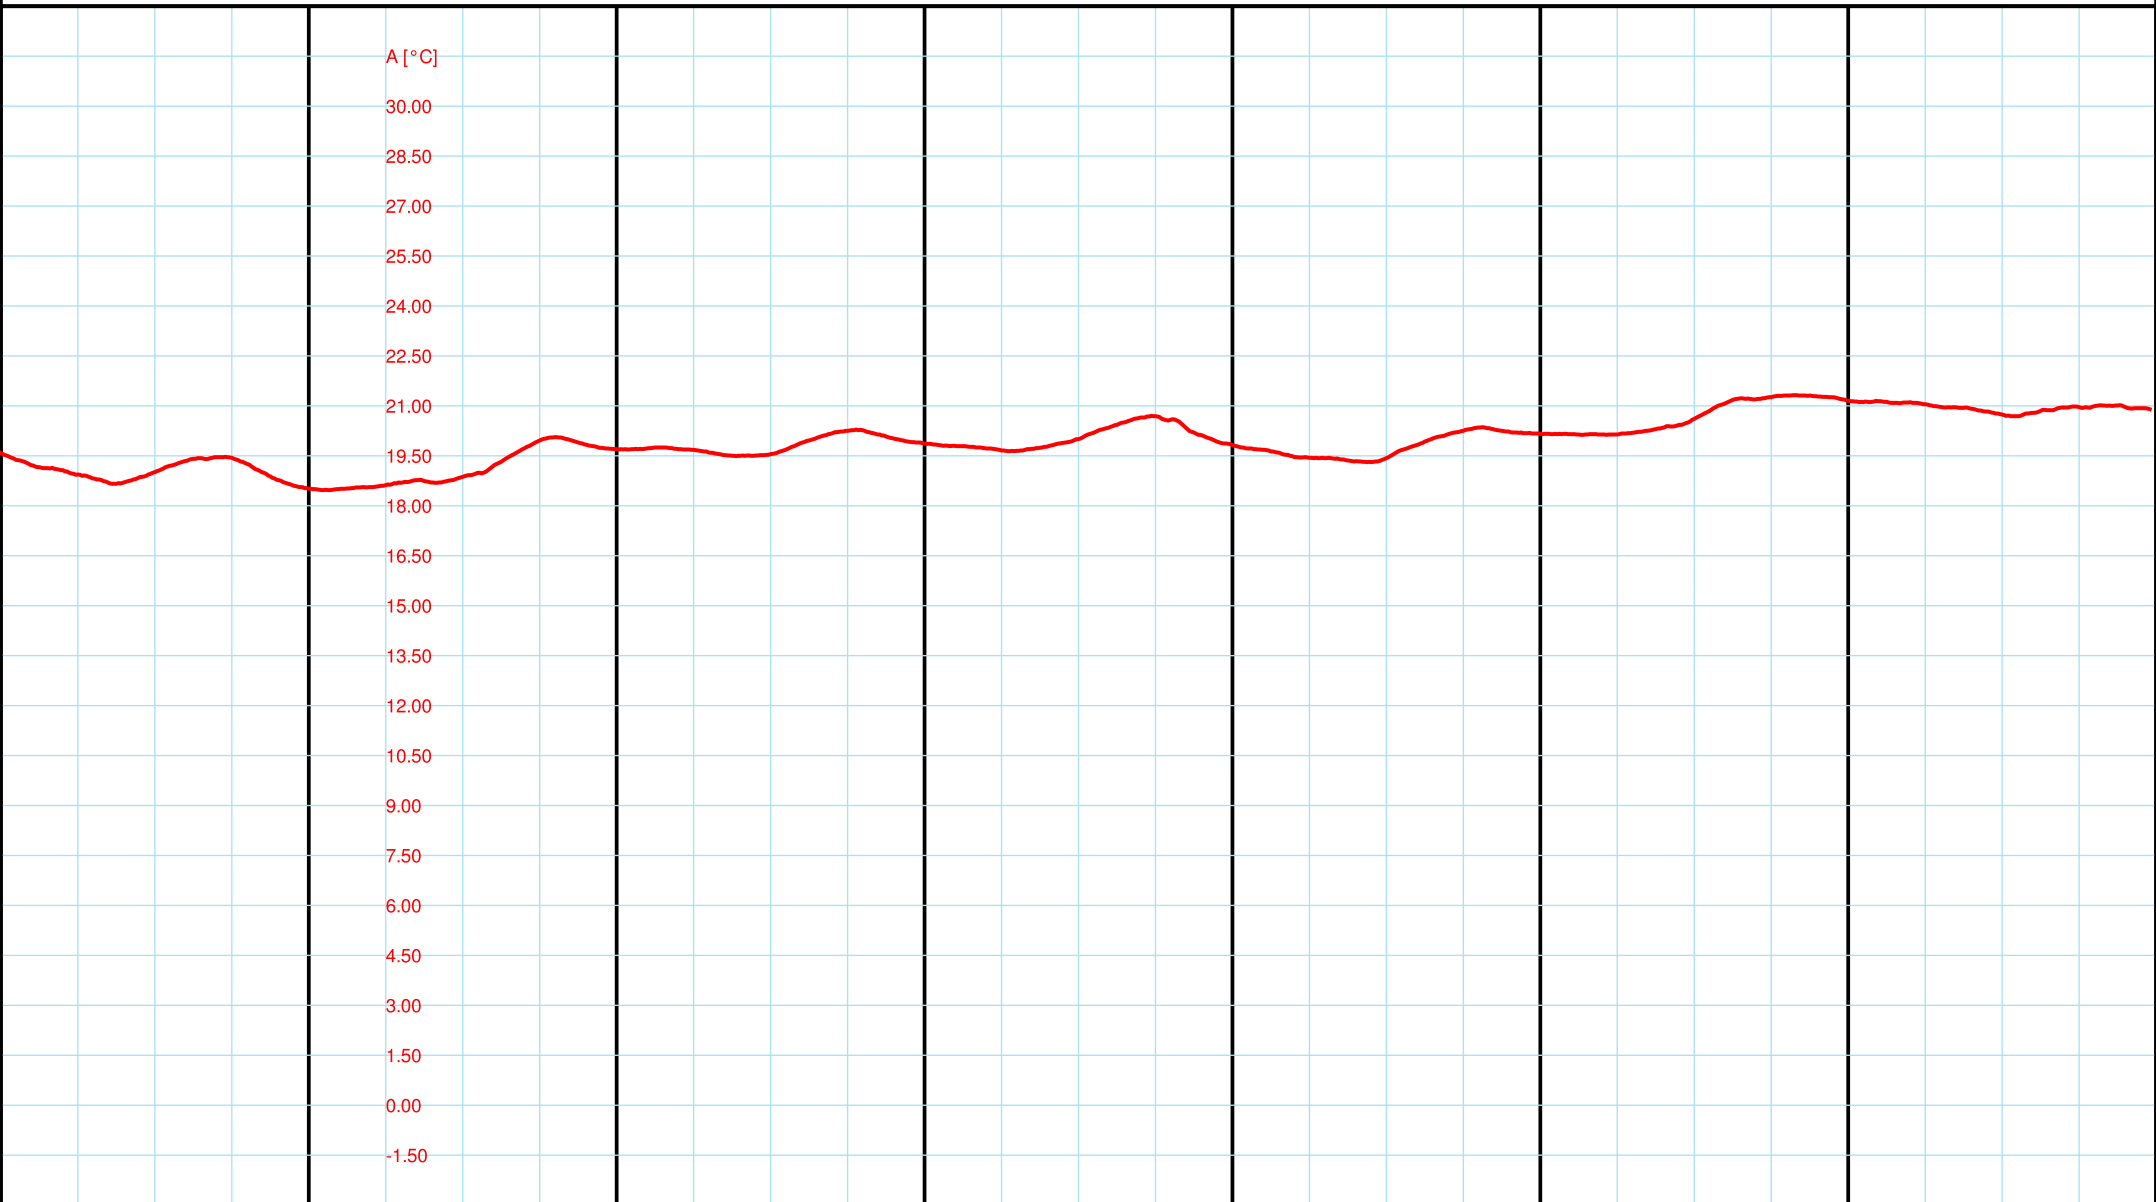

Sam 02.06.2018

Son 03.06.2018

Mon 04.06.2018

Die 05.06.2018

Mit 06.06.2018

Don 07.06.2018

06:00 12:00 18:00 06:00 12:00 18:00 06:00 12:00 18:00 06:00 12:00 18:00 06:00 12:00 18:00 06:00 12:00 18:00

A [°C]

30.00
28.50
27.00
25.50
24.00
22.50
21.00
19.50
18.00
16.50
15.00
13.50
12.00
10.50
9.00
7.50
6.00
4.50
3.00
1.50
0.00
-1.50

Messnetz Oberflächengewässer
Réseau d'observation des eaux de surface
Rete di misurazione delle acque di superficie

A — 03 00 Temperatur °C / 2113 Felsenau, KW Klingnau

Provisorische Daten! Kleinere
Lücken sind nicht dargestellt.
Zeitzone der Grafik: GMT+2.
Données provisoires! Les petites
lacunes ne sont pas illustrées.
Fuseau horaire du graphique: GMT+2.
Dati provvisori! Le piccole
lacune non sono illustrate. Fuso
orario del grafico: GMT+2.