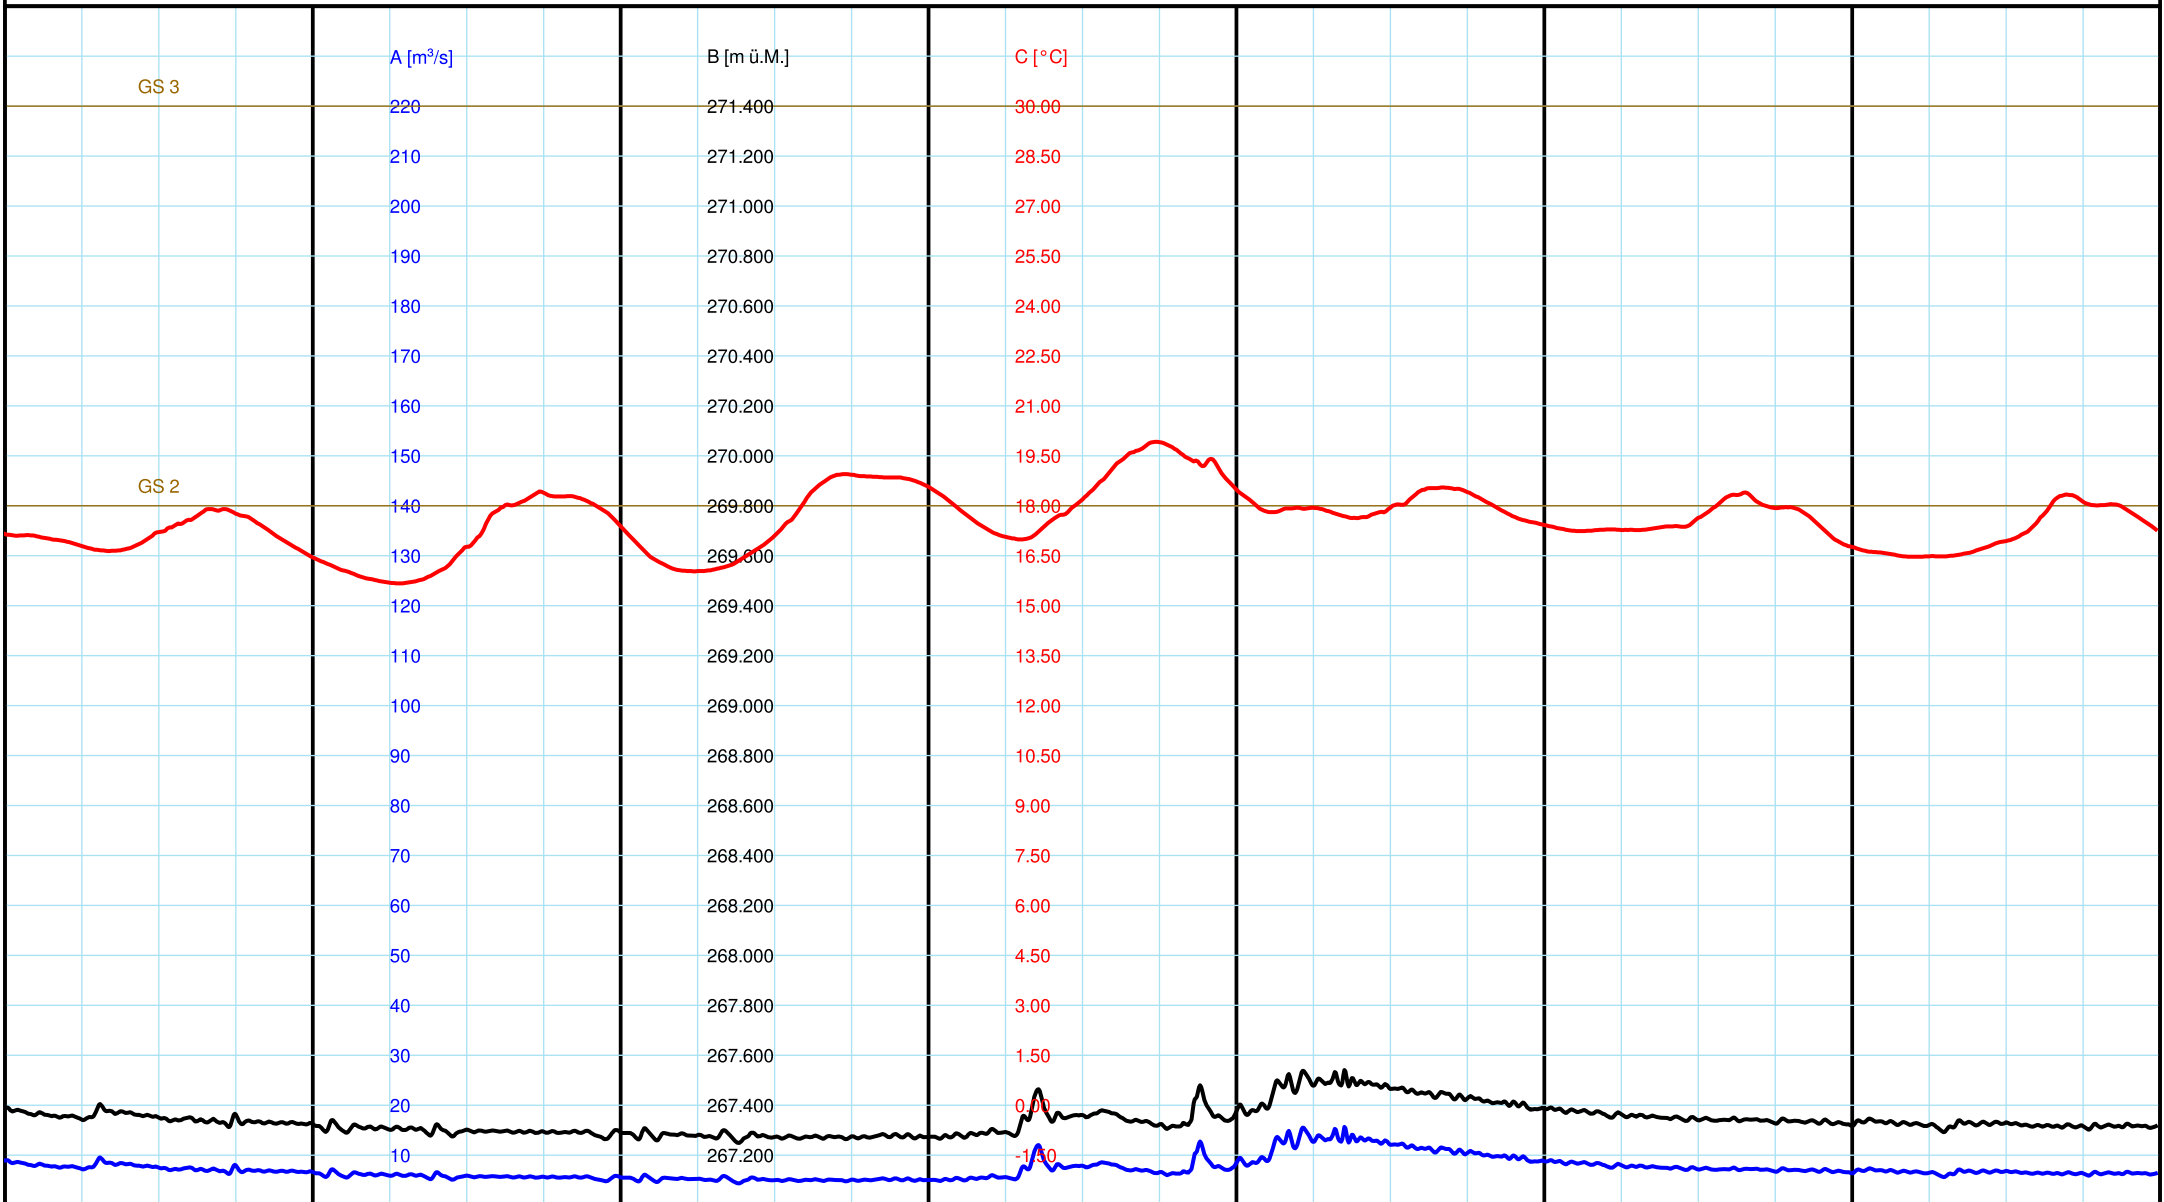

Sam 02.06.2018

Son 03.06.2018

Mon 04.06.2018

Die 05.06.2018

Mit 06.06.2018

Don 07.06.2018

06:00 12:00 18:00 06:00 12:00 18:00 06:00 12:00 18:00 06:00 12:00 18:00 06:00 12:00 18:00 06:00 12:00 18:00

Messnetz Oberflächengewässer
Réseau d'observation des eaux de surface
Rete di misurazione delle acque di superficie

- A — 10 10 Abfluss m3/s / 2106 Münchenstein, Hofmatt
- B — 02 00 Pegel m ü. M. / 2106 Münchenstein, Hofmatt
- C — 03 00 Temperatur °C / 2106 Münchenstein, Hofmatt

— Gefahrenstufen [m³/s]

Provisorische Daten! Kleinere Lücken sind nicht dargestellt.
Zeitzone der Grafik: GMT+2.
Données provisoires! Les petites lacunes ne sont pas illustrées.
Fuseau horaire du graphique: GMT+2.
Dati provvisori! Le piccole lacune non sono illustrate. Fuso orario del grafico: GMT+2.

**7-Tage-Ganglinien
2106 Birs - Münchenstein,
Hofmatt**