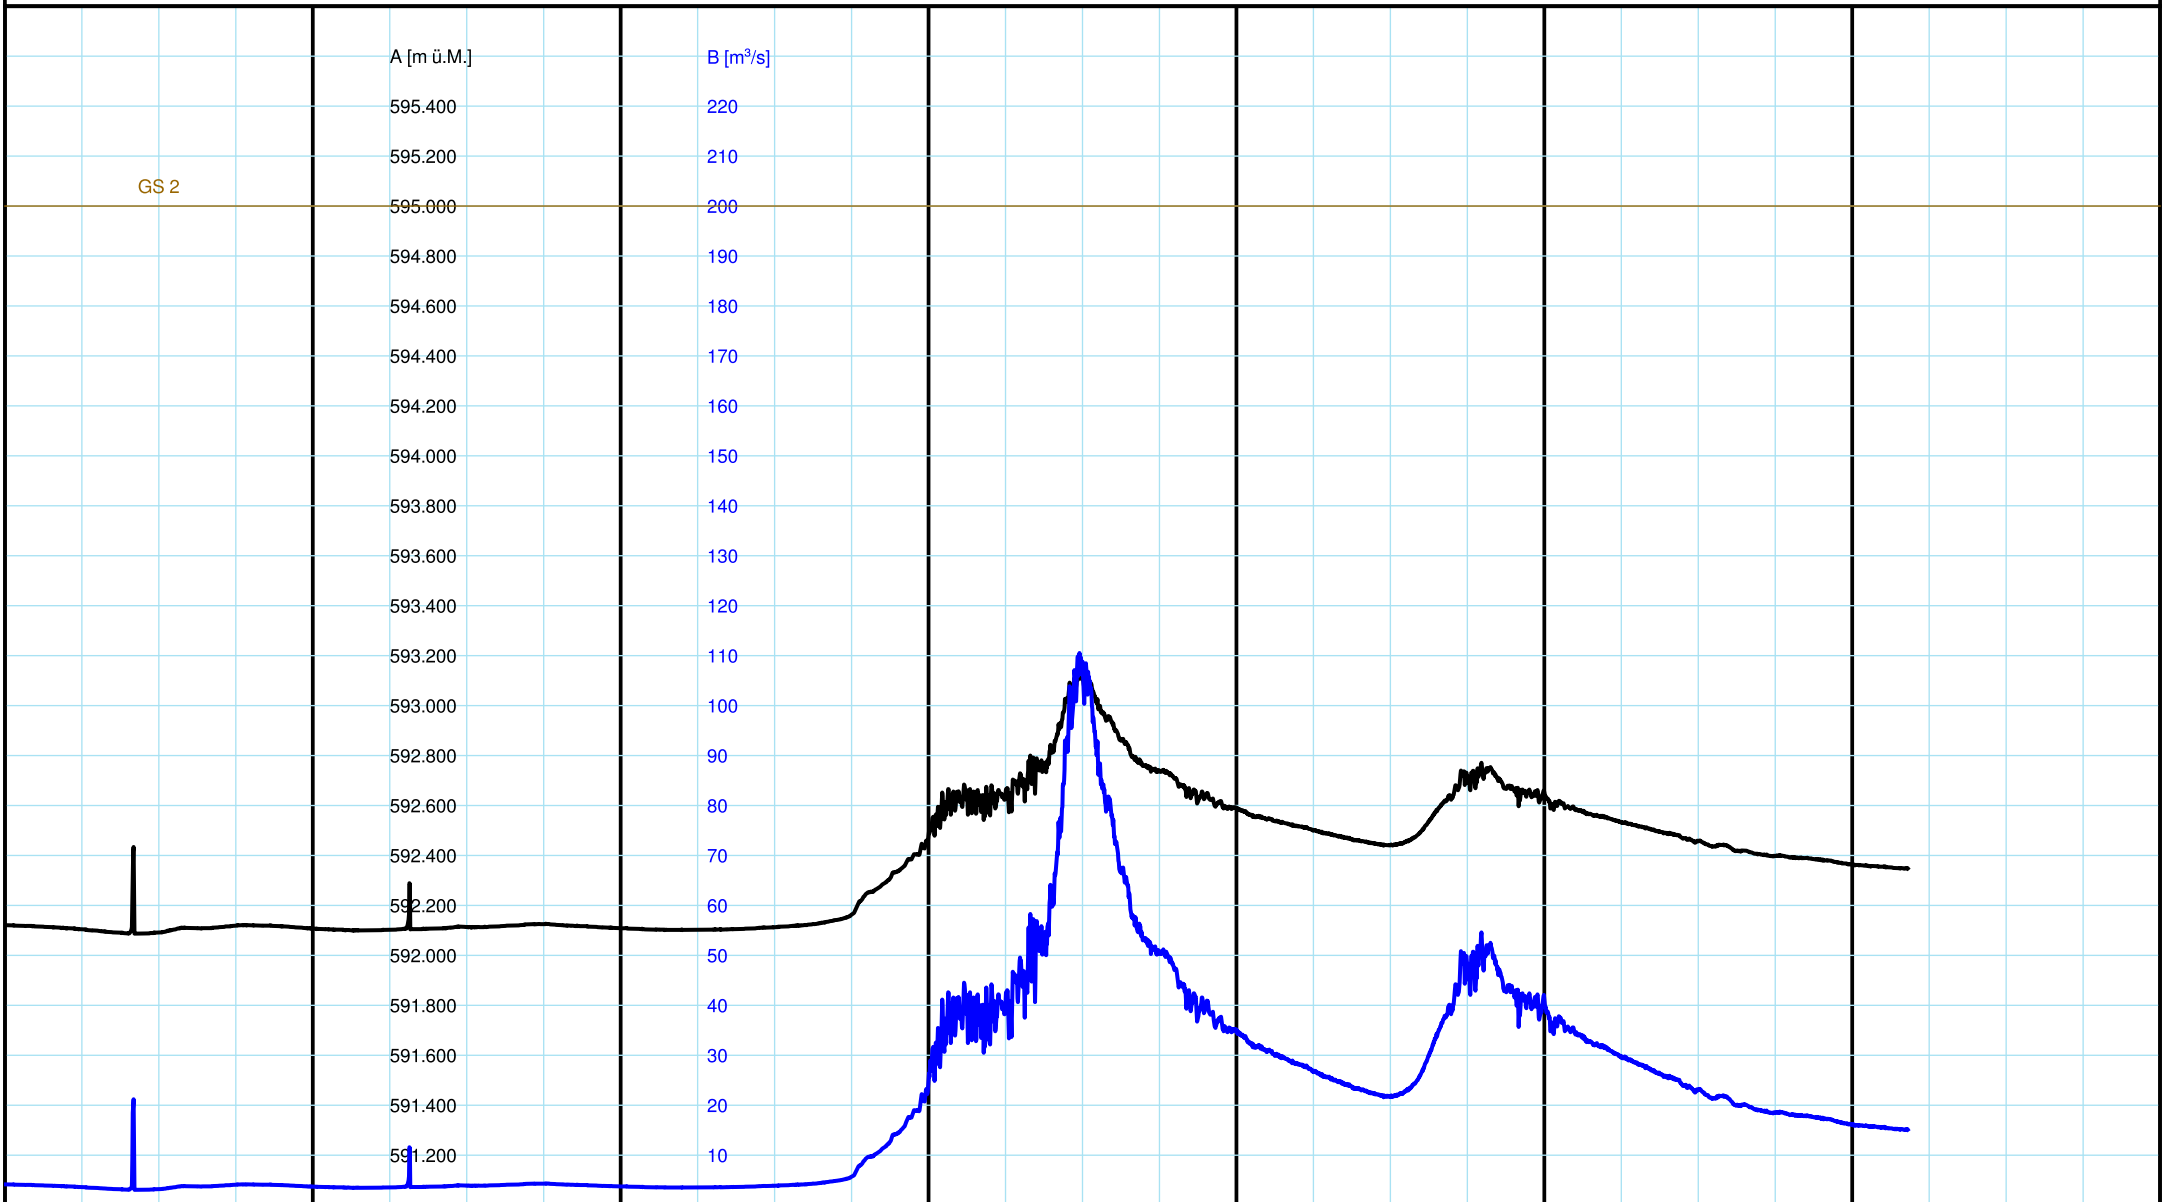

Mit 14.02.2018

Don 15.02.2018

Fre 16.02.2018

Sam 17.02.2018

Son 18.02.2018

Mon 19.02.2018

06:00 12:00 18:00 06:00 12:00 18:00 06:00 12:00 18:00 06:00 12:00 18:00 06:00 12:00 18:00

Messnetz Oberflächengewässer
 Réseau d'observation des eaux de surface
 Rete di misurazione delle acque di superficie

A — 02 00 Pegel m ü. M. / 2487 Werthenstein,Chappelb
 B — 10 10 Abfluss m3/s / 2487 Werthenstein,Chappelb

— Gefahrenstufen [m³/s]

Provisorische Daten! Kleinere Lücken sind nicht dargestellt. Zeitzone der Grafik: GMT+1. Données provisoires! Les petites lacunes ne sont pas illustrées. Fuseau horaire du graphique: GMT+1. Dati provvisori! Le piccole lacune non sono illustrate. Fuso orario del grafico: GMT+1.

**7-Tage-Ganglinien
 2487 Kleine Emme -
 Werthenstein, Chappelboden**