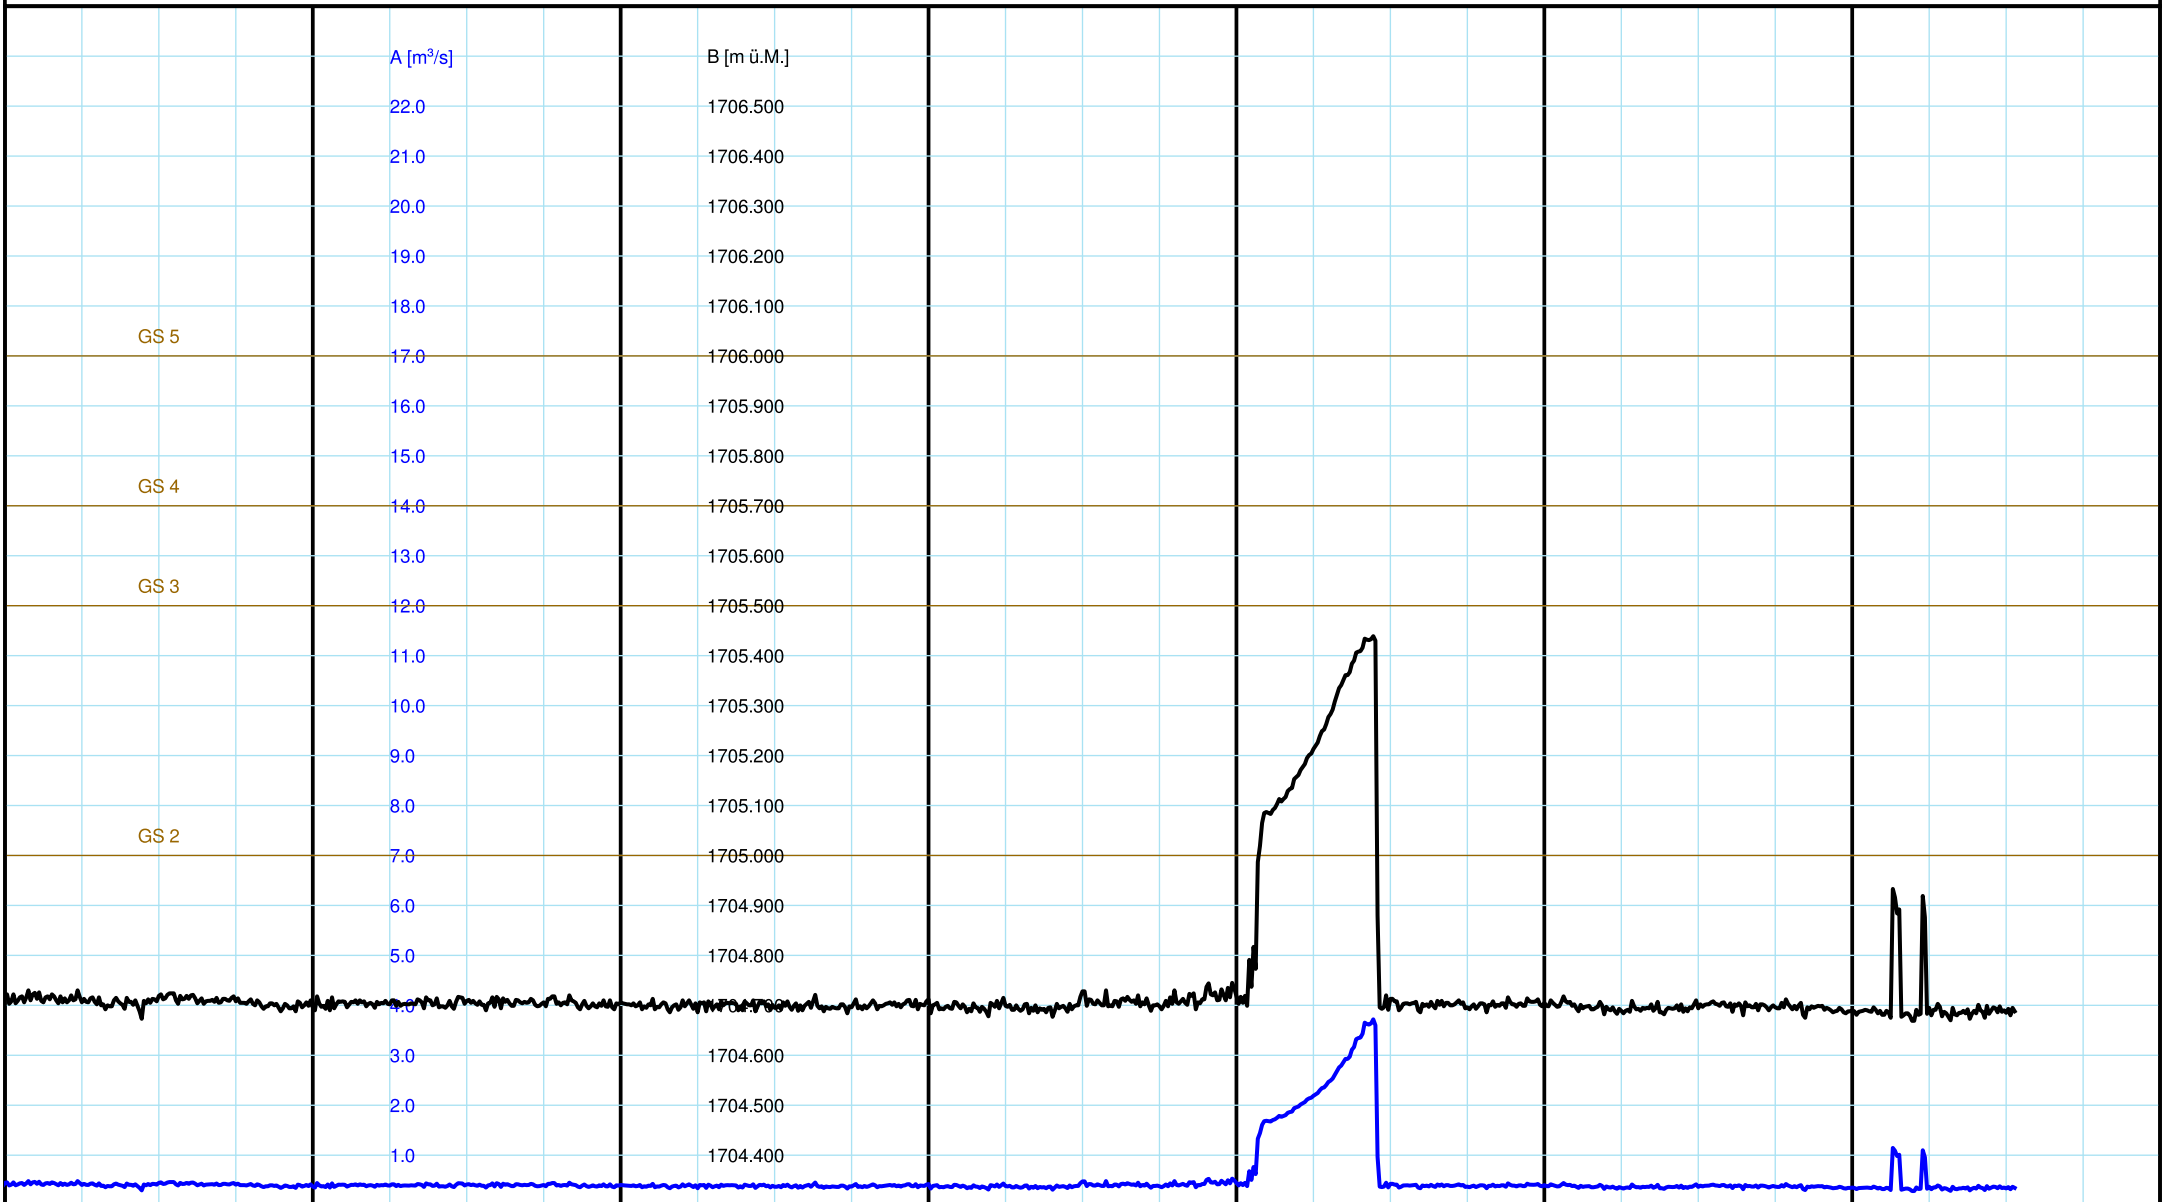

Sam 17.02.2018

Son 18.02.2018

Mon 19.02.2018

Die 20.02.2018

Mit 21.02.2018

Don 22.02.2018

06:00 12:00 18:00 06:00 12:00 18:00 06:00 12:00 18:00 06:00 12:00 18:00 06:00 12:00 18:00 06:00 12:00 18:00

Messnetz Oberflächengewässer
 Réseau d'observation des eaux de surface
 Rete di misurazione delle acque di superficie

A — 10 10 Abfluss m³/s / 2304 Zernez, Punt la Drossa
 B — 02 00 Pegel m ü. M. / 2304 Zernez, Punt la Drossa

— Gefahrenstufen [m³/s]

Provisorische Daten! Kleinere Lücken sind nicht dargestellt.
 Zeitzone der Grafik: GMT+1.
 Données provisoires! Les petites lacunes ne sont pas illustrées.
 Fuseau horaire du graphique: GMT+1.
 Dati provvisori! Le piccole lacune non sono illustrate. Fuso orario del grafico: GMT+1.

7-Tage-Ganglinien
2304 Ova dal Fuorn - Zernez,
Punt la Drossa