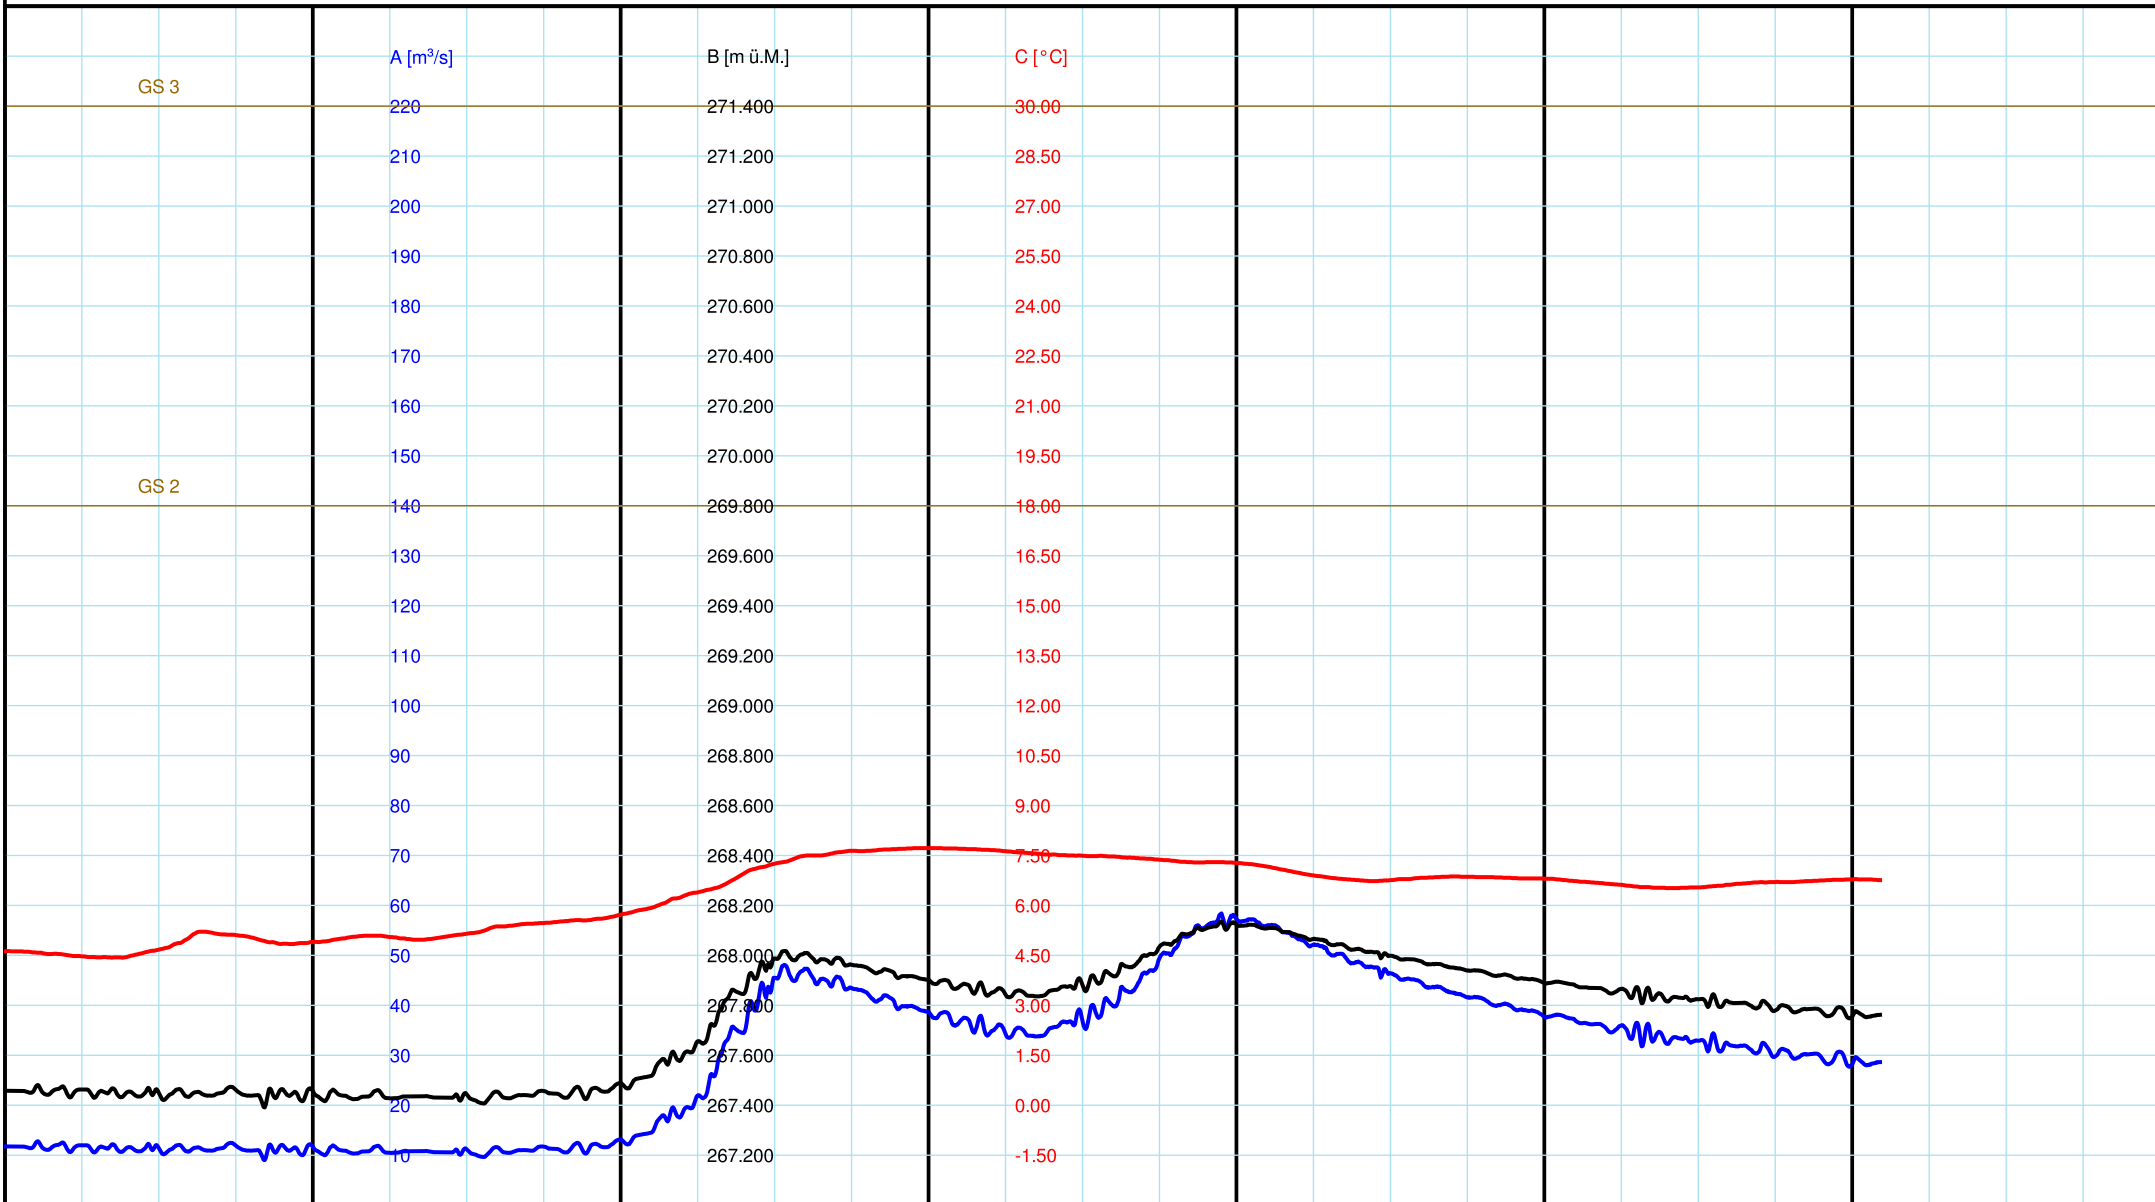

Don 15.02.2018

Fre 16.02.2018

Sam 17.02.2018

Son 18.02.2018

Mon 19.02.2018

Die 20.02.2018

06:00 12:00 18:00 06:00 12:00 18:00 06:00 12:00 18:00 06:00 12:00 18:00 06:00 12:00 18:00

Messnetz Oberflächengewässer
Réseau d'observation des eaux de surface
Rete di misurazione delle acque di superficie

- A — 10 10 Abfluss m3/s / 2106 Münchenstein, Hofmatt
- B — 02 00 Pegel m ü. M. / 2106 Münchenstein, Hofmatt
- C — 03 00 Temperatur °C / 2106 Münchenstein, Hofmatt

— Gefahrenstufen [m³/s]

Provisorische Daten! Kleinere Lücken sind nicht dargestellt.
Zeitzone der Grafik: GMT+1.
Données provisoires! Les petites lacunes ne sont pas illustrées.
Fuseau horaire du graphique: GMT+1.
Dati provvisori! Le piccole lacune non sono illustrate. Fuso orario del grafico: GMT+1.

7-Tage-Ganglinien 2106 Birs - Münchenstein, Hofmatt